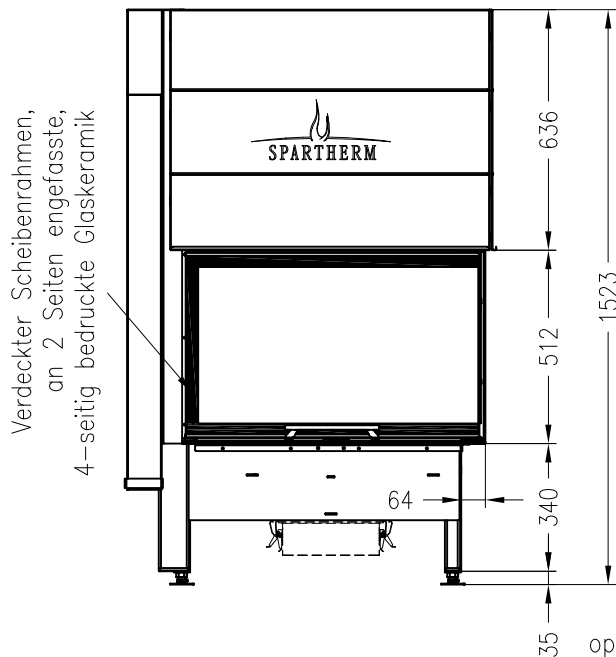

SPARTHERM Kamineinsatz Varia 2R-80h-4S

für 25er Kachelhöhen

(Möglichkeit: Aussenluftanschluss)

Vorderansicht
M ~1:20

Seitenansicht
M ~1:20

Horizontalschnitt
M ~1:10

Stand: 12-2012

Alle Abbildungen und Zeichnungen sind urheberrechtlich geschützt.
Verwertung oder Veröffentlichung, auch einzelner Details, nur mit unserer Genehmigung.
Technische Änderungen und Irrtümer vorbehalten!