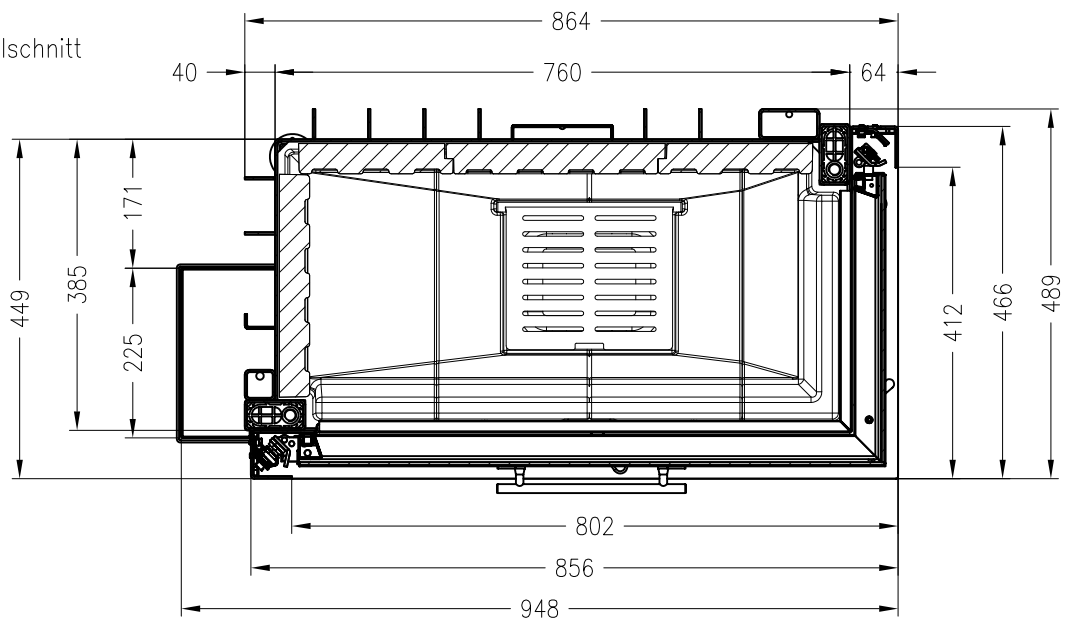

SPARTHERM Kamineinsatz Varia 2R-80h-4S

für 25er Kachelhöhen

(Möglichkeit: Aussenluftanschluss)

Vorderansicht
M ~1:20

Seitenansicht
M ~1:20

Horizontalschnitt
M ~1:10

Stand: 12-2012

Alle Abbildungen und Zeichnungen sind urheberrechtlich geschützt.
Verwertung oder Veröffentlichung, auch einzelner Details, nur mit unserer Genehmigung.
Technische Änderungen und Irrtümer vorbehalten!