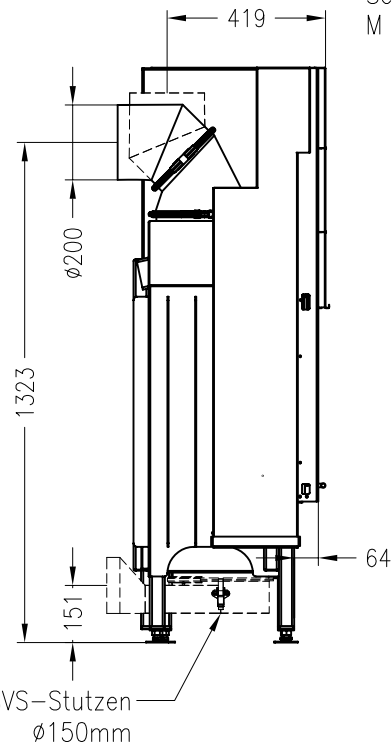

SPARTHERM Kamineinsatz Varia 2R-80h-4S

für 25er Kachelhöhen

(Möglichkeit: Aussenluftanschluss)

Vorderansicht
M ~1:20

Seitenansicht
M ~1:20

Horizontalschnitt
M ~1:10

Stand: 12-2012

Alle Abbildungen und Zeichnungen sind urheberrechtlich geschützt.
Verwertung oder Veröffentlichung, auch einzelner Details, nur mit unserer Genehmigung.
Technische Änderungen und Irrtümer vorbehalten!