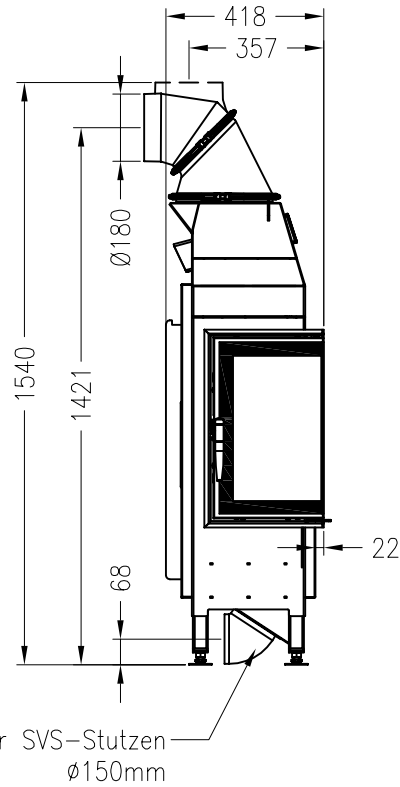

Linear 4S
Stand: 03/2017

Vorderansicht
M~1:20

Verdeckter Scheibenrahmen,
an 4 Seiten eingefasste,
6-seitig bedruckte Glaskeramik

Seitenansicht
M~1:20

Horizontalschnitt
M~1:10

Alle Abbildungen und Zeichnungen sind urheberrechtlich geschützt.
Verwertung oder Veröffentlichung, auch einzelner Details, nur mit unserer Genehmigung.
Technische Änderungen und Irrtümer vorbehalten.