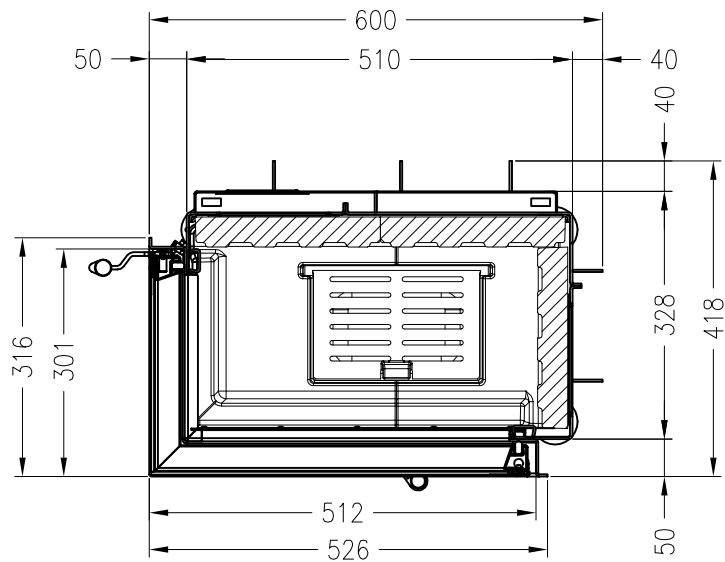

Linear 4S
Stand: 03/2017

Vorderansicht
M~1:20

Verdeckter Scheibenrahmen,
an 4 Seiten eingefasste,
6-seitig bedruckte Glaskeramik

Seitenansicht
M~1:20

Horizontalschnitt
M~1:10

Alle Abbildungen und Zeichnungen sind urheberrechtlich geschützt.
Verwertung oder Veröffentlichung, auch einzelner Details, nur mit unserer Genehmigung.
Technische Änderungen und Irrtümer vorbehalten.