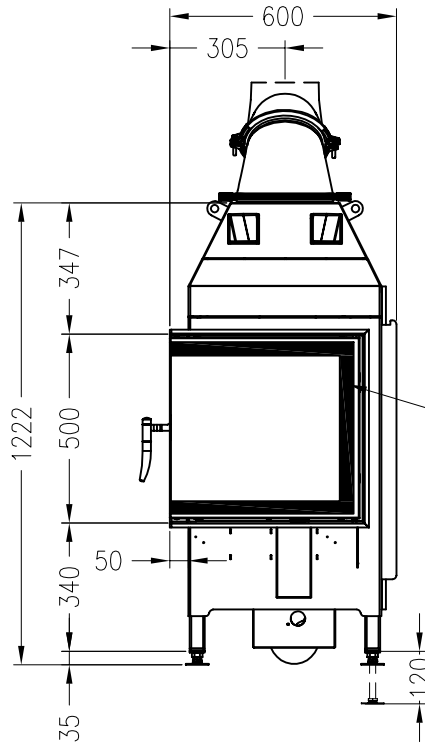

Linear 4S
Stand: 03/2017

Vorderansicht
M~1:20

Verdeckter Scheibenrahmen,
an 4 Seiten eingefasste,
6-seitig bedruckte Glaskeramik

Seitenansicht
M~1:20

Horizontalschnitt
M~1:10

Alle Abbildungen und Zeichnungen sind urheberrechtlich geschützt.
Verwertung oder Veröffentlichung, auch einzelner Details, nur mit unserer Genehmigung.
Technische Änderungen und Irrtümer vorbehalten.