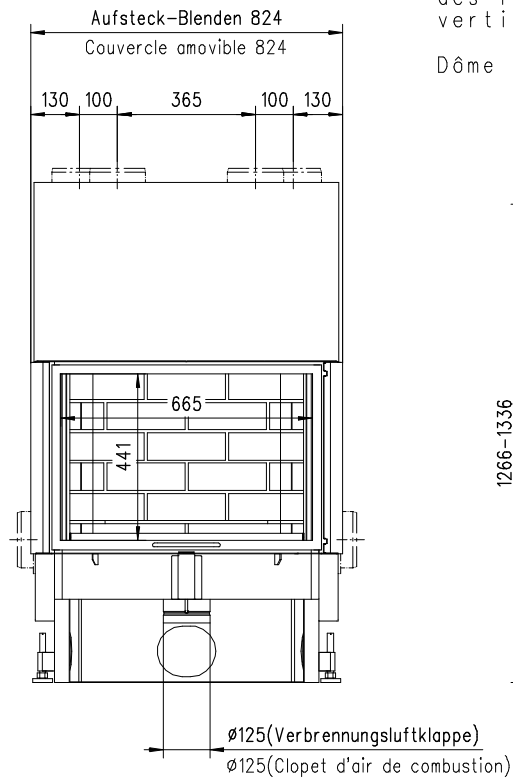

URANUS 510 HK

Rund

Massblatt/ *Fiche de mesures*

1:20

März05
48\106\001C

Frontansicht
Vue de face

Rauchrohrstützen
senkrecht oder
70° montierbar.

Rauchfang-Kuppel
360° drehbar.

Buse d'évacuation
des fumées sortie
verticale ou à 70°

Dôme pivotant à 360°

Seitenansicht
Vue de côté

Aufsicht Austauscher
Echangeur

Grundriss Feuerstelle
Coupe sur foyer

Alle Masse in mm ! Massänderungen vorbehalten / *Dimensions en mm ! Sous réserve de modifications*

URANUS 570 HK

Rund

Massblatt/ *Fiche de mesures*

1:20

März05
48\110\001C

Frontansicht
Vue de face

Rauchrohrstützen
senkrecht oder
70° montierbar.

Rauchfang-Kuppel
360° drehbar.