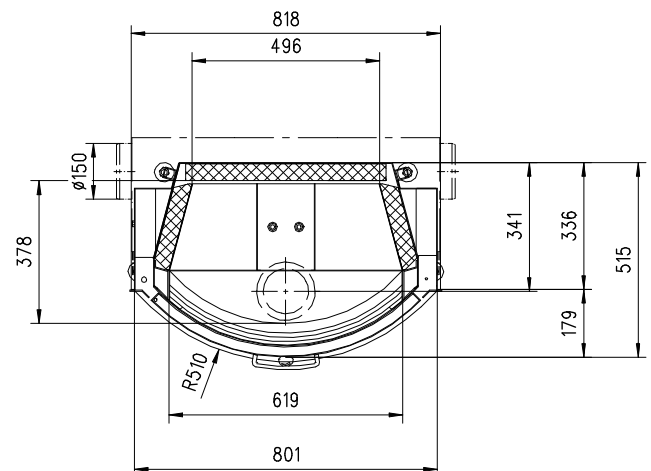

URANUS 510 HK

Rund

Massblatt/ *Fiche de mesures*

1:20

März05
48\106\001C

Frontansicht
Vue de face

Rauchrohrstützen
senkrecht oder
70° montierbar.

Rauchfang-Kuppel
360° drehbar.

Buse d'évacuation
des fumées sortie
verticale ou à 70°

Dôme pivotant à 360°

Seitenansicht
Vue de côté

Aufsicht Austauscher
Echangeur

Grundriss Feuerstelle
Coupe sur foyer

Alle Masse in mm ! Massänderungen vorbehalten / *Dimensions en mm ! Sous réserve de modifications*

URANUS 570 HK

Rund

Massblatt/ *Fiche de mesures*

1:20

März05
48\110\001C

Frontansicht
Vue de face

Rauchrohrstützen
senkrecht oder
70° montierbar.

Rauchfang-Kuppel
360° drehbar.