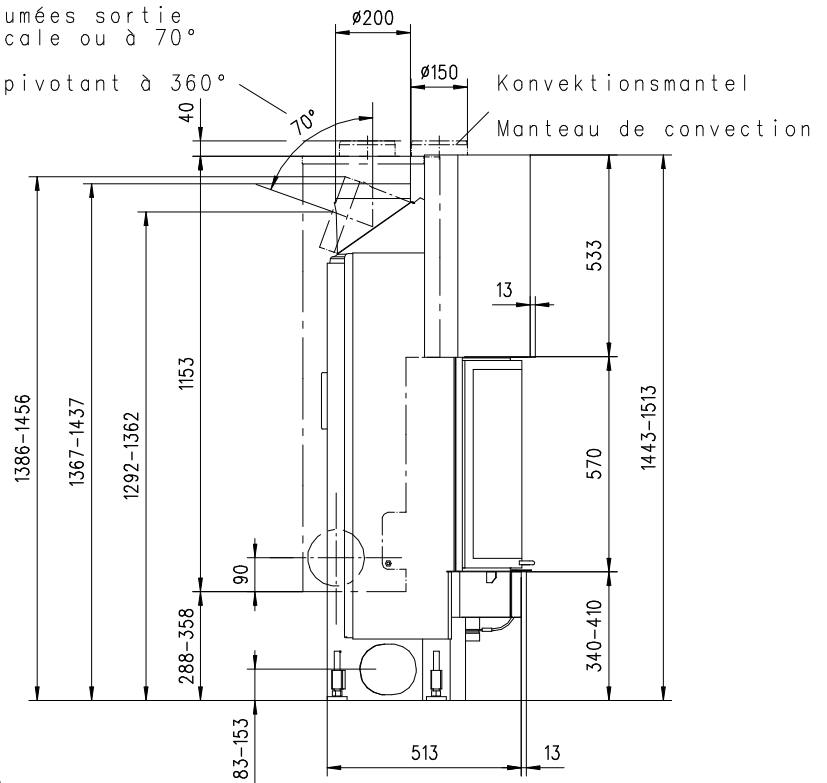

URANUS 510 HK

Rund

Massblatt/ *Fiche de mesures*

1:20

März05
48\106\001C

Frontansicht
Vue de face

Rauchrohrstützen
senkrecht oder
70° montierbar.

Rauchfang-Kuppel
360° drehbar.

Buse d'évacuation
des fumées sortie
verticale ou à 70°

Dôme pivotant à 360°

Seitenansicht
Vue de côté

Aufsicht Austauscher
Echangeur

Grundriss Feuerstelle
Coupe sur foyer

Alle Masse in mm ! Massänderungen vorbehalten / *Dimensions en mm ! Sous réserve de modifications*

URANUS 570 HK

Rund

Massblatt/ *Fiche de mesures*

1:20

März05
48\110\001C

Frontansicht
Vue de face

Rauchrohrstützen
senkrecht oder
70° montierbar.

Rauchfang-Kuppel
360° drehbar.