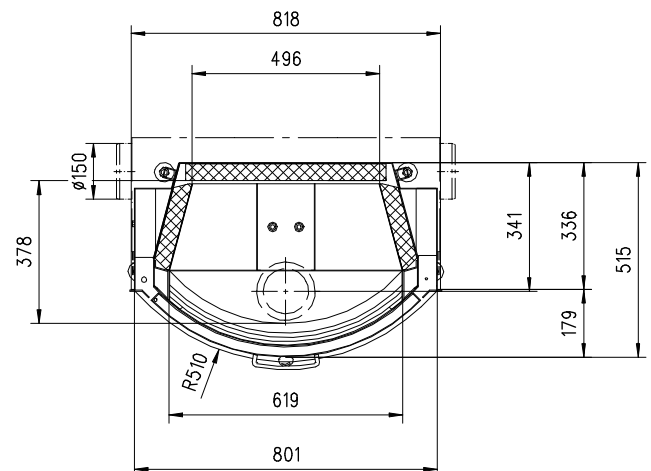

URANUS 510 HK

Rund

Massblatt/ *Fiche de mesures*

1:20

März05
48\106\001C

Frontansicht
Vue de face

Rauchrohrstützen
senkrecht oder
70° montierbar.

Rauchfang-Kuppel
360° drehbar.

Buse d'évacuation
des fumées sortie
verticale ou à 70°

Dôme pivotant à 360°

Seitenansicht
Vue de côté

Aufsicht Austauscher
Echangeur

Grundriss Feuerstelle
Coupe sur foyer

Alle Masse in mm ! Massänderungen vorbehalten / *Dimensions en mm ! Sous réserve de modifications*

URANUS 570 HK

Rund

Massblatt/ *Fiche de mesures*

1:20

März05
48\110\001C

Frontansicht
Vue de face

Rauchrohrstützen
senkrecht oder
70° montierbar.

Rauchfang-Kuppel
360° drehbar.