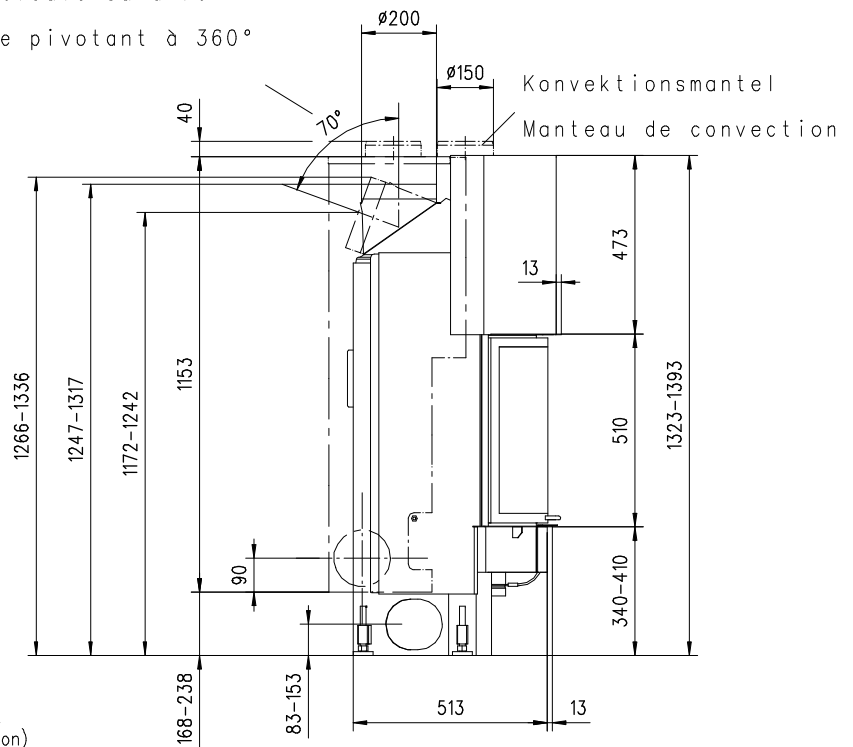

URANUS 510 HK

Rund

Massblatt/ *Fiche de mesures*

1:20

März05
48\106\001C

Frontansicht
Vue de face

Rauchrohrstützen
senkrecht oder
70° montierbar.

Rauchfang-Kuppel
360° drehbar.

Buse d'évacuation
des fumées sortie
verticale ou à 70°

Dôme pivotant à 360°

Seitenansicht
Vue de côté

Aufsicht Austauscher
Echangeur

Grundriss Feuerstelle
Coupe sur foyer

Alle Masse in mm ! Massänderungen vorbehalten / *Dimensions en mm ! Sous réserve de modifications*

URANUS 570 HK

Rund

Massblatt/ *Fiche de mesures*

1:20

März05
48\110\001C

Frontansicht
Vue de face

Rauchrohrstützen
senkrecht oder
70° montierbar.

Rauchfang-Kuppel
360° drehbar.