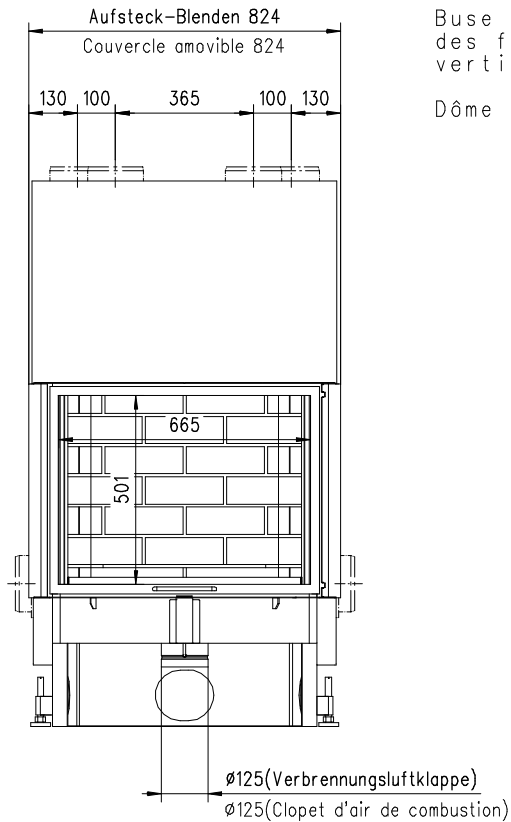

URANUS 510 HK

Rund

Massblatt/ *Fiche de mesures*

1:20

März05
48\106\001C

Frontansicht
Vue de face

Rauchrohrstützen
senkrecht oder
70° montierbar.

Rauchfang-Kuppel
360° drehbar.

Buse d'évacuation
des fumées sortie
verticale ou à 70°

Dôme pivotant à 360°

Seitenansicht
Vue de côté

Aufsicht Austauscher
Echangeur

Grundriss Feuerstelle
Coupe sur foyer

Alle Masse in mm ! Massänderungen vorbehalten / *Dimensions en mm ! Sous réserve de modifications*

URANUS 570 HK

Rund

Massblatt/ *Fiche de mesures*

1:20

März05
48\110\001C

Frontansicht
Vue de face

Rauchrohrstützen
senkrecht oder
70° montierbar.

Rauchfang-Kuppel
360° drehbar.