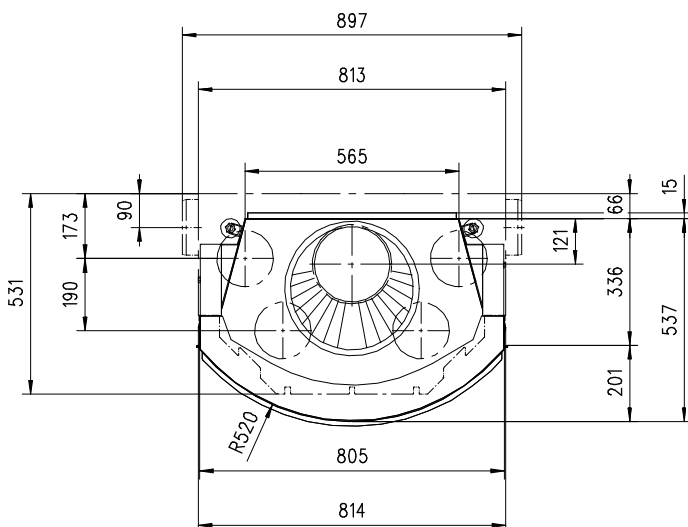

URANUS 510 HK

Rund

Massblatt/ *Fiche de mesures*

1:20

März05
48\106\001C

Frontansicht
Vue de face

Rauchrohrstützen
senkrecht oder
70° montierbar.

Rauchfang-Kuppel
360° drehbar.

Buse d'évacuation
des fumées sortie
verticale ou à 70°

Dôme pivotant à 360°

Seitenansicht
Vue de côté

Aufsicht Austauscher
Echangeur

Grundriss Feuerstelle
Coupe sur foyer

Alle Masse in mm ! Massänderungen vorbehalten / *Dimensions en mm ! Sous réserve de modifications*

URANUS 570 HK

Rund

Massblatt/ *Fiche de mesures*

1:20

März05
48\110\001C

Frontansicht
Vue de face

Rauchrohrstützen
senkrecht oder
70° montierbar.

Rauchfang-Kuppel
360° drehbar.