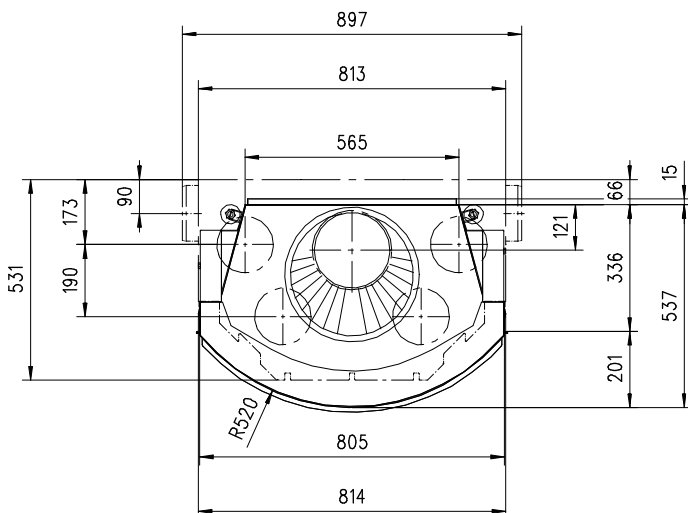

URANUS 510 HK

Rund

Massblatt/ *Fiche de mesures*

1:20

März05
48\106\001C

Frontansicht
Vue de face

Rauchrohrstützen
senkrecht oder
70° montierbar.

Rauchfang-Kuppel
360° drehbar.

Buse d'évacuation
des fumées sortie
verticale ou à 70°

Dôme pivotant à 360°

Seitenansicht
Vue de côté

Aufsicht Austauscher
Echangeur

Grundriss Feuerstelle
Coupe sur foyer

Alle Masse in mm ! Massänderungen vorbehalten / *Dimensions en mm ! Sous réserve de modifications*

URANUS 570 HK

Rund

Massblatt/ *Fiche de mesures*

1:20

März05
48\110\001C

Frontansicht
Vue de face

Rauchrohrstützen
senkrecht oder
70° montierbar.

Rauchfang-Kuppel
360° drehbar.