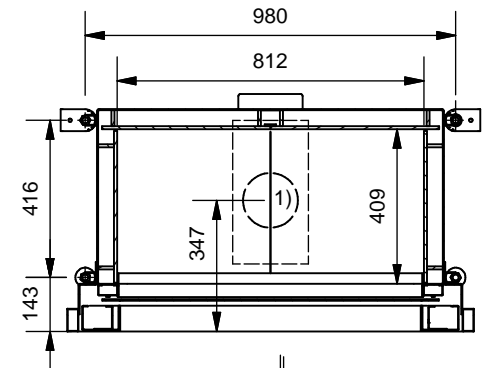

Frontansicht / Vue de face

Seitenansicht / Vue de coté

Aufsicht / Vue de haut

Grundriss Feuerstelle / Coupe sur foyer

- 1) Verbrennungsluft / Air de combustion Ø150
- 2) Elektroanschluss / Raccordement électrique

Gerätetyp **TERZA**

Massblatt STANDARD
Fiche de mesures STANDARD

Artikel Nr. 11.04.00015 / 11.04.00016 / 11.04.00017

Gezeichnet 31.05.2010 Masstab

Alle Masse in mm! Massänderungen vorbehalten / Dimensions en mm! Sous réserve de modifications