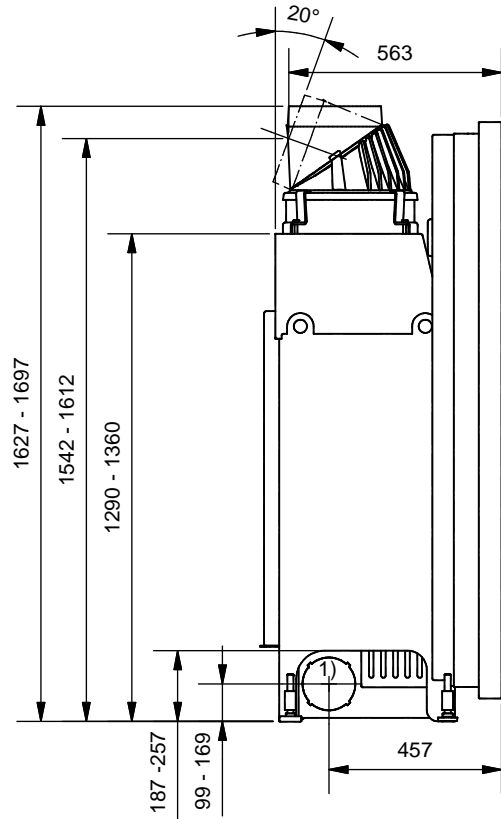

Frontansicht / Vue de face

Seitenansicht / Vue de coté

Aufsicht / Vue de haut

Grundriss Feuerstelle / Coupe sur foyer

- 1) Verbrennungsluft / Air de combustion Ø150
- 2) Elektroanschluss / Raccordement électrique

Gerätetyp **TERZA**

Massblatt STANDARD
Fiche de mesures STANDARD

Artikel Nr. 11.04.00015 / 11.04.00016 / 11.04.00017

Gezeichnet 31.05.2010 Masstab

Alle Masse in mm! Massänderungen vorbehalten / Dimensions en mm! Sous réserve de modifications