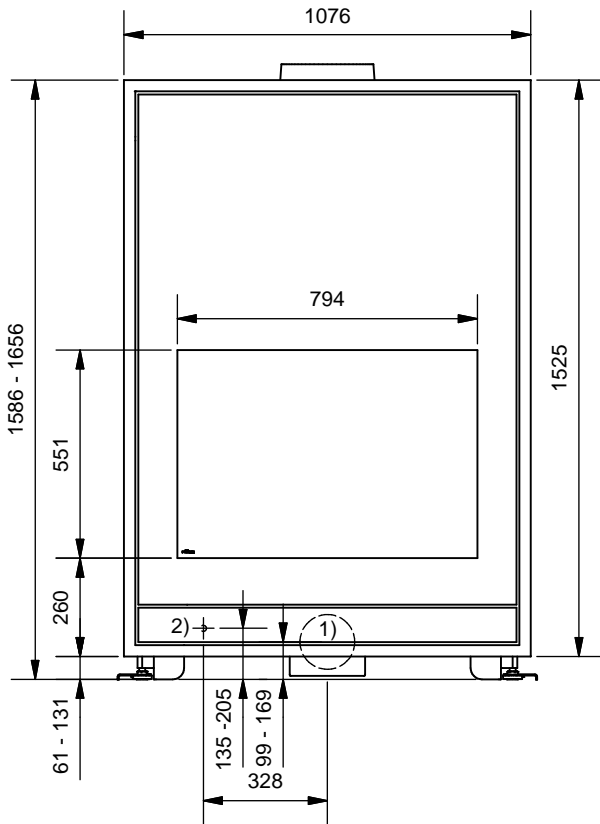

Frontansicht / Vue de face

Seitenansicht / Vue de coté

Aufsicht / Vue de haut

Grundriss Feuerstelle / Coupe sur foyer

- 1) Verbrennungsluft / Air de combustion Ø150
- 2) Elektroanschluss / Raccordement électrique

Gerätetyp **TERZA**

Massblatt STANDARD
Fiche de mesures STANDARD

Artikel Nr. 11.04.00015 / 11.04.00016 / 11.04.00017

Gezeichnet 31.05.2010 Masstab

Alle Masse in mm! Massänderungen vorbehalten / Dimensions en mm! Sous réserve de modifications