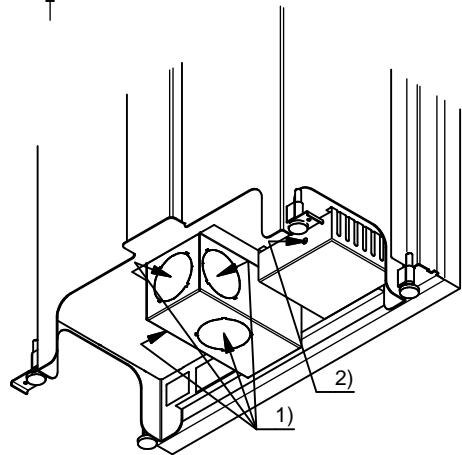

Frontansicht / Vue de face

Seitenansicht / Vue de coté

Aufsicht / Vue de haut

Grundriss Feuerstelle / Coupe sur foyer

- 1) Verbrennungsluft / Air de combustion Ø150
- 2) Elektroanschluss / Raccordement électrique

Gerätetyp **TERZA**

Massblatt STANDARD
Fiche de mesures STANDARD

Artikel Nr. 11.04.00015 / 11.04.00016 / 11.04.00017

Gezeichnet 31.05.2010 Masstab

Alle Masse in mm! Massänderungen vorbehalten / Dimensions en mm! Sous réserve de modifications