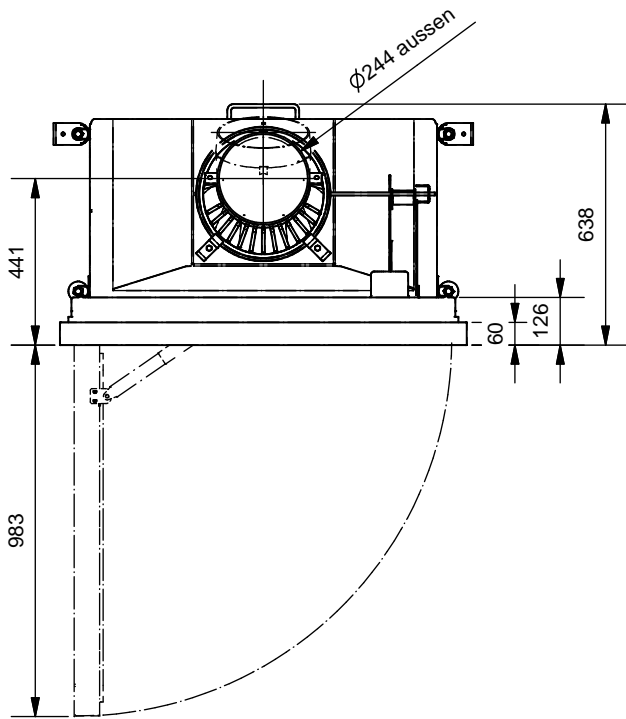

Frontansicht / Vue de face

Seitenansicht / Vue de coté

Aufsicht / Vue de haut

Grundriss Feuerstelle / Coupe sur foyer

- 1) Verbrennungsluft / Air de combustion Ø150
- 2) Elektroanschluss / Raccordement électrique

Gerätetyp **TERZA**

Massblatt STANDARD
Fiche de mesures STANDARD

Artikel Nr. 11.04.00015 / 11.04.00016 / 11.04.00017

Gezeichnet 31.05.2010 Masstab

Alle Masse in mm! Massänderungen vorbehalten / Dimensions en mm! Sous réserve de modifications