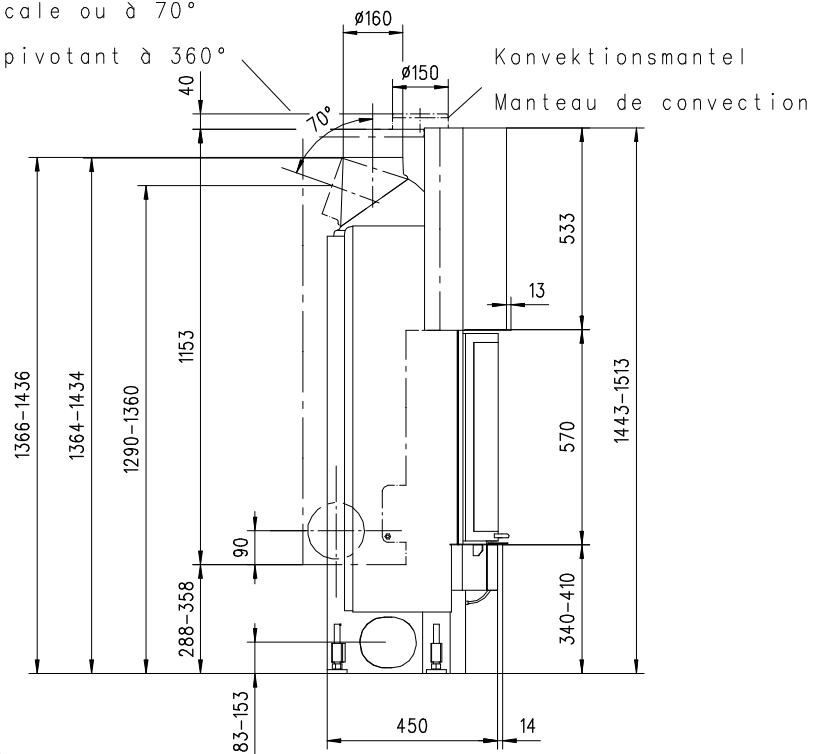

# MERKUR 510 HK

Rund

Massblatt/ *Fiche de mesures*

1:20

März05  
43\106\001D

Frontansicht  
Vue de face

Aufsicht Austauscher  
Echangeur

Rauchrohrstützen  
senkrecht oder  
70° montierbar.

# MERKUR 570 HK

Rund

Massblatt / Fiche de mesures

1:20

März05  
43\110\001D

Frontansicht  
Vue de face

Aufsicht Austauscher  
Echangeur

Seitenansicht  
Vue de côté

Rauchrohrstützen  
senkrecht oder  
70° montierbar.

Rauchfang-Kuppel  
360° drehbar.

Buse d'évacuation  
des fumées sortie  
verticale ou à 70°

Dôme pivotant à 360°

Grundriss Feuerstelle  
Coupe sur foyer

Alle Masse in mm ! Massänderungen vorbehalten / Dimensions en mm ! Sous réserve de modifications