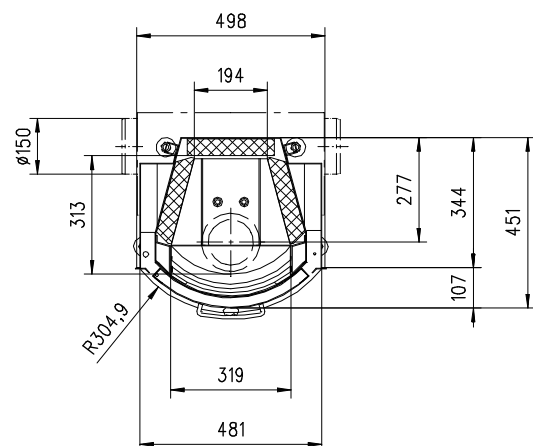

# MERKUR 510 HK

Rund

Massblatt/ *Fiche de mesures*

1:20

März05  
43\106\001D

Frontansicht  
Vue de face

Aufsicht Austauscher  
Echangeur

Rauchrohrstützen  
senkrecht oder  
70° montierbar.

# MERKUR 570 HK

Rund

Massblatt / Fiche de mesures

1:20

März05  
43\110\001D

Frontansicht  
Vue de face

Aufsicht Austauscher  
Echangeur

Seitenansicht  
Vue de côté

Rauchrohrstützen  
senkrecht oder  
70° montierbar.

Rauchfang-Kuppel  
360° drehbar.

Buse d'évacuation  
des fumées sortie  
verticale ou à 70°

Dôme pivotant à 360°

Grundriss Feuerstelle  
Coupe sur foyer

Alle Masse in mm ! Massänderungen vorbehalten / Dimensions en mm ! Sous réserve de modifications