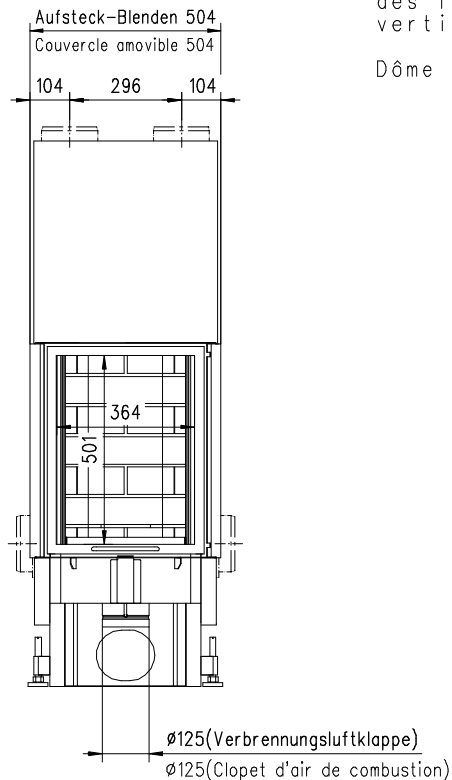

# MERKUR 510 HK

Rund

Massblatt/ *Fiche de mesures*

1:20

März05  
43\106\001D

Frontansicht  
Vue de face

Aufsicht Austauscher  
Echangeur

Rauchrohrstützen  
senkrecht oder  
70° montierbar.

Rauchfang-Kuppel  
360° drehbar.

Buse d'évacuation  
des fumées sortie  
verticale ou à 70°

Dôme pivotant à 360°

Seitenansicht  
Vue de côté

Grundriss Feuerstelle  
Coupe sur foyer

Alle Masse in mm ! Massänderungen vorbehalten / *Dimensions en mm ! Sous réserve de modifications*

# MERKUR 570 HK

Rund

Massblatt / Fiche de mesures

1:20

März05  
43\110\001D

Frontansicht  
Vue de face

Aufsicht Austauscher  
Echangeur

Seitenansicht  
Vue de côté

Rauchrohrstützen  
senkrecht oder  
70° montierbar.

Rauchfang-Kuppel  
360° drehbar.

Buse d'évacuation  
des fumées sortie  
verticale ou à 70°

Dôme pivotant à 360°

Grundriss Feuerstelle  
Coupe sur foyer