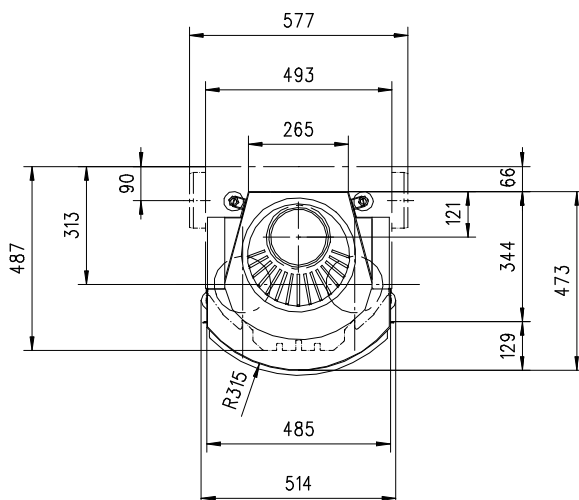

# MERKUR 510 HK

Rund

Massblatt/ *Fiche de mesures*

1:20

März05  
43\106\001D

Frontansicht  
Vue de face

Aufsicht Austauscher  
Echangeur

Rauchrohrstützen  
senkrecht oder  
70° montierbar.

Rauchfang-Kuppel  
360° drehbar.

Buse d'évacuation  
des fumées sortie  
verticale ou à 70°

Dôme pivotant à 360°

Seitenansicht  
Vue de côté

Grundriss Feuerstelle  
Coupe sur foyer

Alle Masse in mm ! Massänderungen vorbehalten / *Dimensions en mm ! Sous réserve de modifications*

# MERKUR 570 HK

Rund

Massblatt / Fiche de mesures

1:20

März05  
43\110\001D

Frontansicht  
Vue de face

Aufsicht Austauscher  
Echangeur

Seitenansicht  
Vue de côté

Alle Masse in mm ! Massänderungen vorbehalten / Dimensions en mm ! Sous réserve de modifications