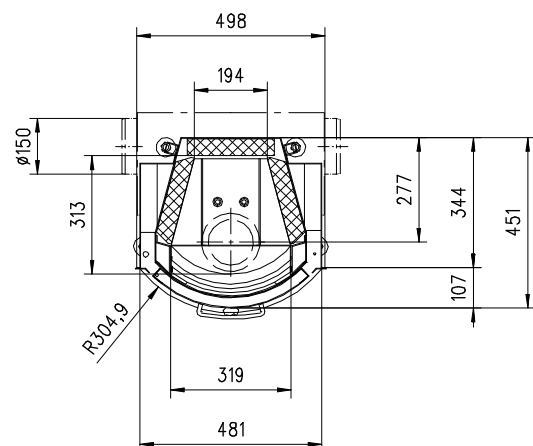

# MERKUR 510 HK

Rund

Massblatt/ *Fiche de mesures*

1:20

März05  
43\106\001D

Frontansicht  
Vue de face

Aufsicht Austauscher  
Echangeur

Rauchrohrstützen  
senkrecht oder  
70° montierbar.

Rauchfang-Kuppel  
360° drehbar.

Buse d'évacuation  
des fumées sortie  
verticale ou à 70°

Dôme pivotant à 360°

Seitenansicht  
Vue de côté

Grundriss Feuerstelle  
Coupe sur foyer

Alle Masse in mm ! Massänderungen vorbehalten / *Dimensions en mm ! Sous réserve de modifications*

# MERKUR 570 HK

Rund

Massblatt / Fiche de mesures

1:20

März05  
43\110\001D

Frontansicht  
Vue de face

Aufsicht Austauscher  
Echangeur

Seitenansicht  
Vue de côté

Alle Masse in mm ! Massänderungen vorbehalten / Dimensions en mm ! Sous réserve de modifications