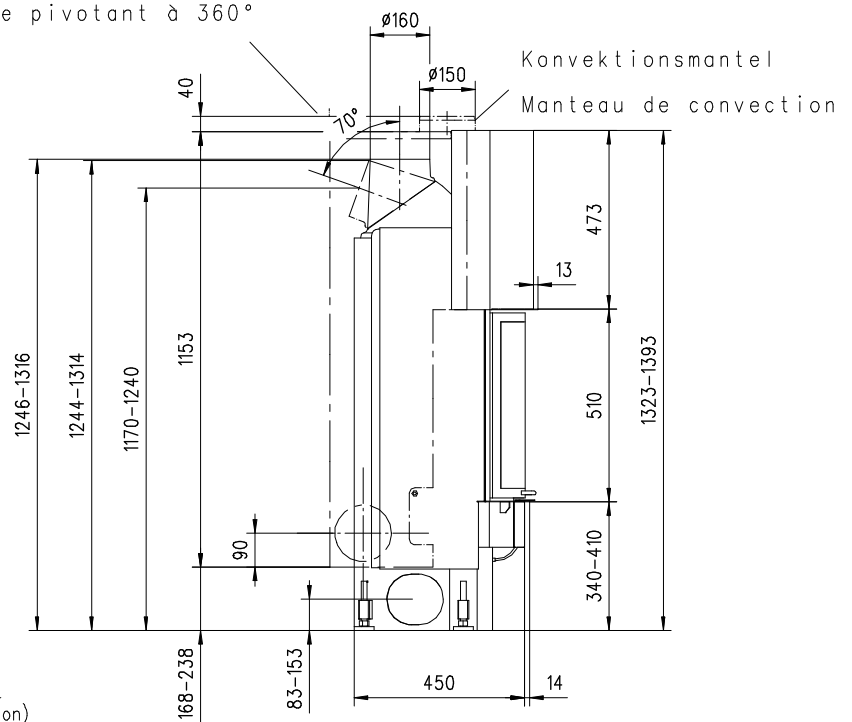

# MERKUR 510 HK

Rund

Massblatt/ *Fiche de mesures*

1:20

März05  
43\106\001D

Frontansicht  
Vue de face

Aufsicht Austauscher  
Echangeur

Rauchrohrstützen  
senkrecht oder  
70° montierbar.

Rauchfang-Kuppel  
360° drehbar.

Buse d'évacuation  
des fumées sortie  
verticale ou à 70°

Dôme pivotant à 360°

Seitenansicht  
Vue de côté

Grundriss Feuerstelle  
Coupe sur foyer

Alle Masse in mm ! Massänderungen vorbehalten / *Dimensions en mm ! Sous réserve de modifications*

# MERKUR 570 HK

Rund

Massblatt / Fiche de mesures

1:20

März05  
43\110\001D

Frontansicht  
Vue de face

Aufsicht Austauscher  
Echangeur

Seitenansicht  
Vue de côté

Alle Masse in mm ! Massänderungen vorbehalten / Dimensions en mm ! Sous réserve de modifications