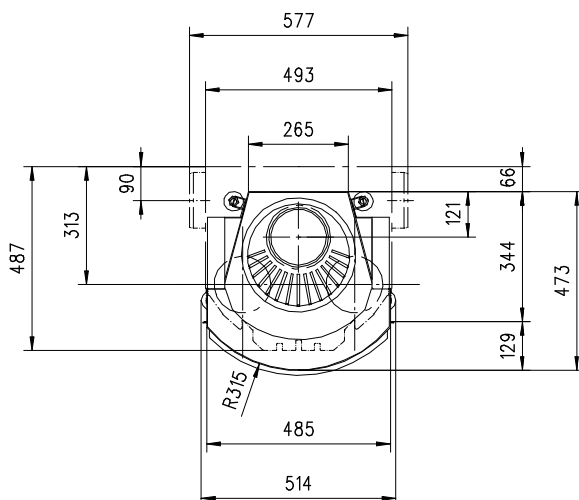

# MERKUR 510 HK

Rund

Massblatt/ *Fiche de mesures*

1:20

März05  
43\106\001D

Frontansicht  
Vue de face

Aufsicht Austauscher  
Echangeur

Rauchrohrstützen  
senkrecht oder  
70° montierbar.

Rauchfang-Kuppel  
360° drehbar.

Buse d'évacuation  
des fumées sortie  
verticale ou à 70°

Dôme pivotant à 360°

Seitenansicht  
Vue de côté

Grundriss Feuerstelle  
Coupe sur foyer

Alle Masse in mm ! Massänderungen vorbehalten / *Dimensions en mm ! Sous réserve de modifications*

# MERKUR 570 HK

Rund

Massblatt / Fiche de mesures

1:20

März05  
43\110\001D

Frontansicht  
Vue de face

Aufsicht Austauscher  
Echangeur

Seitenansicht  
Vue de côté

Alle Masse in mm ! Massänderungen vorbehalten / Dimensions en mm ! Sous réserve de modifications