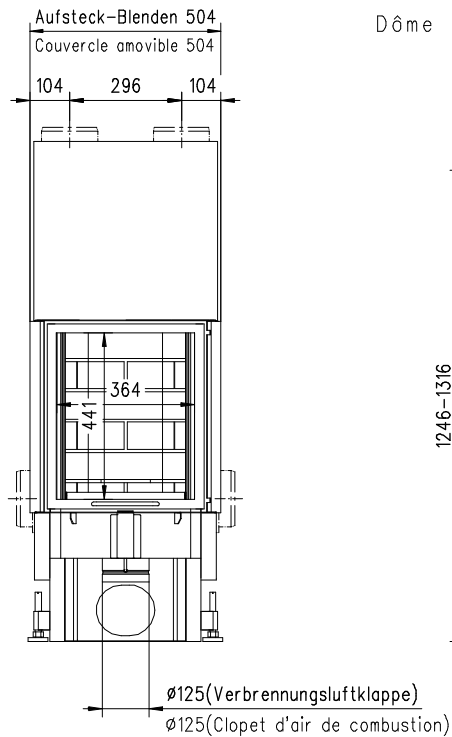

# MERKUR 510 HK

Rund

Massblatt/ *Fiche de mesures*

1:20

März05  
43\106\001D

Frontansicht  
Vue de face

Aufsicht Austauscher  
Echangeur

Rauchrohrstützen  
senkrecht oder  
70° montierbar.

Rauchfang-Kuppel  
360° drehbar.

Buse d'évacuation  
des fumées sortie  
verticale ou à 70°

Dôme pivotant à 360°

Seitenansicht  
Vue de côté

Grundriss Feuerstelle  
Coupe sur foyer

Alle Masse in mm ! Massänderungen vorbehalten / *Dimensions en mm ! Sous réserve de modifications*

# MERKUR 570 HK

Rund

Massblatt / Fiche de mesures

1:20

März05  
43\110\001D

Frontansicht  
Vue de face

Aufsicht Austauscher  
Echangeur

Seitenansicht  
Vue de côté

Alle Masse in mm ! Massänderungen vorbehalten / Dimensions en mm ! Sous réserve de modifications