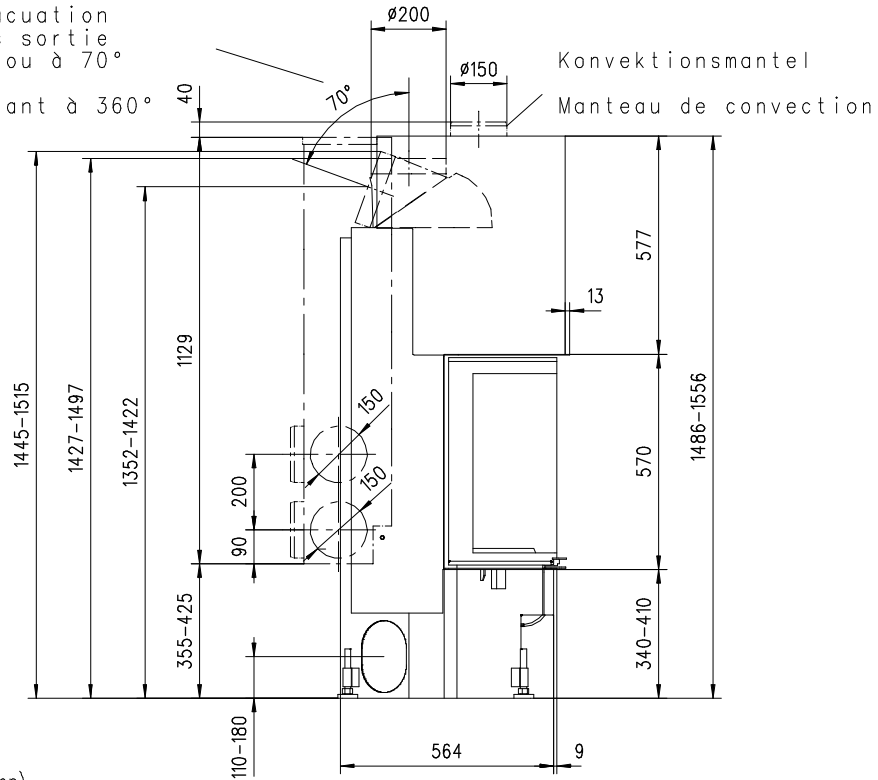

MARS 570 HK 180°-rund Gen.2

Massblatt/ *Fiche de mesures*

1:20

Okt 2010
44\220\001B

Frontansicht
Vue de face

Rauchrohrstützen
senkrecht oder
70° montierbar.

Rauchfang-Kuppel
360° drehbar.

Buse d'évacuation
des fumées sortie
verticale ou à 70°

Dôme pivotant à 360°

Seitenansicht
Vue de côté

Aufsicht Austauscher
Echangeur

Grundriss Feuerstelle
Coupe sur foyer

Alle Masse in mm ! Massänderungen vorbehalten / *Dimensions en mm ! Sous réserve de modifications*