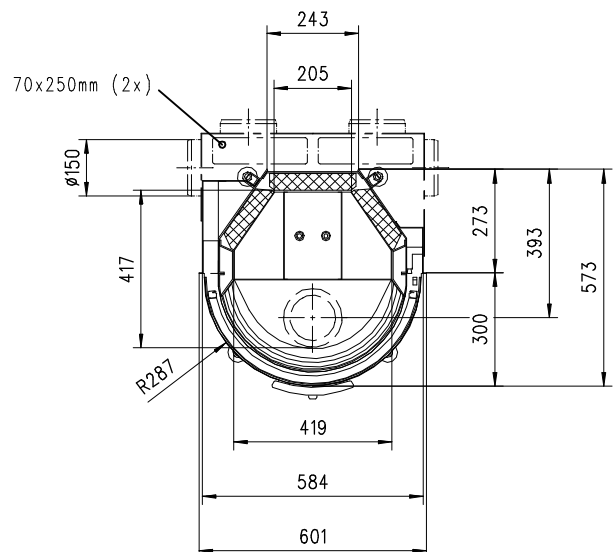

MARS 570 HK 180°-rund Gen.2

Massblatt/ *Fiche de mesures*

1:20

Okt 2010
44\220\001B

Frontansicht
Vue de face

Rauchrohrstützen
senkrecht oder
70° montierbar.

Rauchfang-Kuppel
360° drehbar.

Buse d'évacuation
des fumées sortie
verticale ou à 70°

Dôme pivotant à 360°

Seitenansicht
Vue de côté

Aufsicht Austauscher
Echangeur

Grundriss Feuerstelle
Coupe sur foyer

Alle Masse in mm ! Massänderungen vorbehalten / *Dimensions en mm ! Sous réserve de modifications*