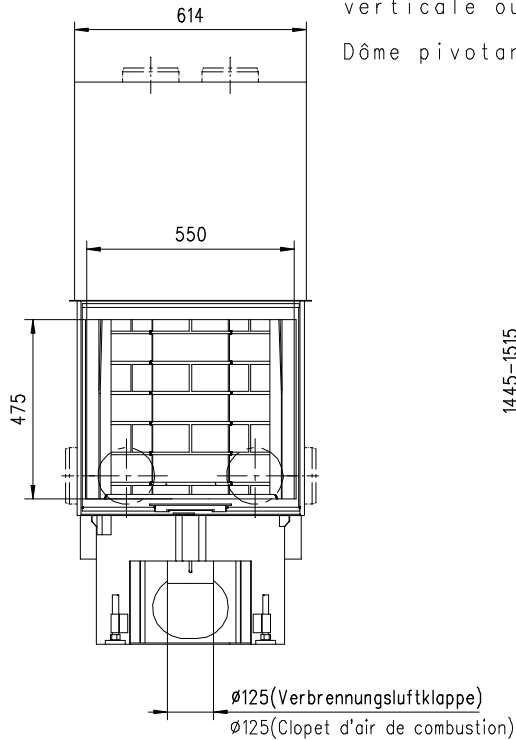

MARS 570 HK 180°-rund Gen.2

Massblatt/ *Fiche de mesures*

1:20

Okt 2010
44\220\001B

Frontansicht
Vue de face

Rauchrohrstützen
senkrecht oder
70° montierbar.

Rauchfang-Kuppel
360° drehbar.

Buse d'évacuation
des fumées sortie
verticale ou à 70°

Dôme pivotant à 360°

Seitenansicht
Vue de côté

Aufsicht Austauscher
Echangeur

Grundriss Feuerstelle
Coupe sur foyer

Alle Masse in mm ! Massänderungen vorbehalten / *Dimensions en mm ! Sous réserve de modifications*