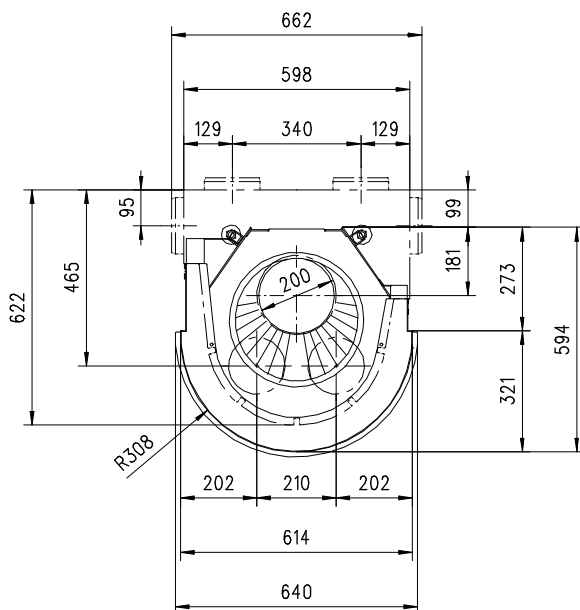

MARS 570 HK 180°-rund Gen.2

Massblatt/ *Fiche de mesures*

1:20

Okt 2010
44\220\001B

Frontansicht
Vue de face

Rauchrohrstützen
senkrecht oder
70° montierbar.

Rauchfang-Kuppel
360° drehbar.

Buse d'évacuation
des fumées sortie
verticale ou à 70°

Dôme pivotant à 360°

Seitenansicht
Vue de côté

Aufsicht Austauscher
Echangeur

Grundriss Feuerstelle
Coupe sur foyer

Alle Masse in mm ! Massänderungen vorbehalten / *Dimensions en mm ! Sous réserve de modifications*