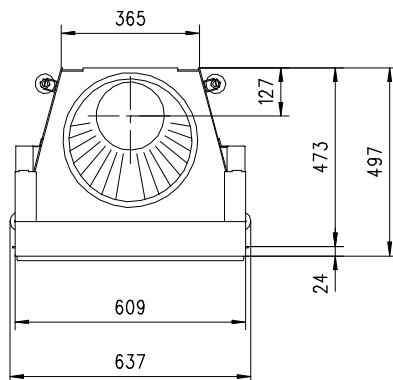

# MARS 510 HK Gen.3

Flach

Massblatt/ *Fiche de mesures*

1:20

Juni 2009  
44\204\001B

Frontansicht  
Vue de face

Rauchrohrstützen  
senkrecht oder  
70° montierbar.

Rauchfang-Kuppel  
360° drehbar.

Buse d'évacuation  
des fumées sortie  
verticale ou à 70°

Dôme pivotant à 360°

Seitenansicht  
Vue de côté

Aufsicht Austauschger  
Echangeur

Grundriss Feuerstelle  
Coupe sur foyer

Alle Masse in mm ! Massänderungen vorbehalten / *Dimensions en mm ! Sous réserve de modifications*

# MARS 570 HK Gen.3

Flach

Massblatt/ *Fiche de mesures*

1:20

Juni 2009  
44\208\001B

Frontansicht  
Vue de face

Rauchrohrstützen  
senkrecht oder  
70° montierbar.

Rauchfang-Kuppel  
360° drehbar.