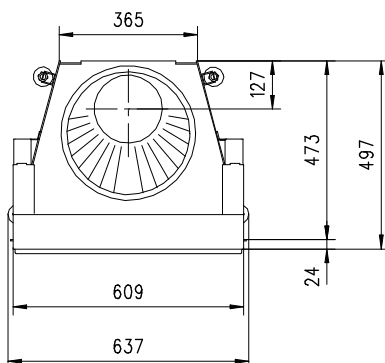

# MARS 510 HK Gen.3

Flach

Massblatt/ *Fiche de mesures*

1:20

Juni 2009  
44\204\001B

Frontansicht  
Vue de face

Rauchrohrstützen  
senkrecht oder  
70° montierbar.

Rauchfang-Kuppel  
360° drehbar.

Buse d'évacuation  
des fumées sortie  
verticale ou à 70°

Dôme pivotant à 360°

Seitenansicht  
Vue de côté

Aufsicht Austauschger  
Echangeur

Grundriss Feuerstelle  
Coupe sur foyer

Alle Masse in mm ! Massänderungen vorbehalten / *Dimensions en mm ! Sous réserve de modifications*

# MARS 570 HK Gen.3

Flach

Massblatt/ *Fiche de mesures*

1:20

Juni 2009  
44\208\001B

Frontansicht  
Vue de face

Rauchrohrstützen  
senkrecht oder  
70° montierbar.

Rauchfang-Kuppel  
360° drehbar.

Buse d'évacuation  
des fumées sortie  
verticale ou à 70°

Dôme pivotant à 360°

Seitenansicht  
Vue de côté

Aufsicht Austauscher  
Echangeur

Grundriss Feuerstelle  
Coupe sur foyer

Alle Masse in mm ! Massänderungen vorbehalten / *Dimensions en mm ! Sous réserve de modifications*