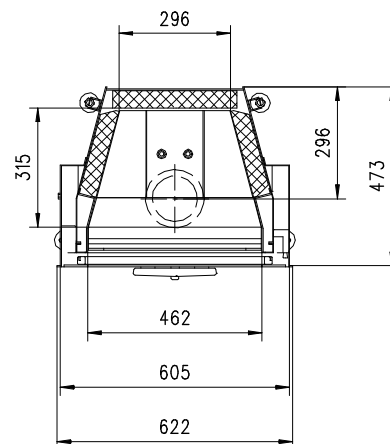

# MARS 510 HK Gen.3

Flach

Massblatt/ *Fiche de mesures*

1:20

Juni 2009  
44\204\001B

Frontansicht  
Vue de face

Rauchrohrstützen  
senkrecht oder  
70° montierbar.

Rauchfang-Kuppel  
360° drehbar.

Buse d'évacuation  
des fumées sortie  
verticale ou à 70°

Dôme pivotant à 360°

Seitenansicht  
Vue de côté

Aufsicht Austauschger  
Echangeur

Grundriss Feuerstelle  
Coupe sur foyer

Alle Masse in mm ! Massänderungen vorbehalten / *Dimensions en mm ! Sous réserve de modifications*

# MARS 570 HK Gen.3

Flach

Massblatt/ *Fiche de mesures*

1:20

Juni 2009  
44\208\001B

Frontansicht  
Vue de face

Rauchrohrstützen  
senkrecht oder  
70° montierbar.

Rauchfang-Kuppel  
360° drehbar.

Buse d'évacuation  
des fumées sortie  
verticale ou à 70°

Dôme pivotant à 360°

Seitenansicht  
Vue de côté

Aufsicht Austauscher  
Echangeur

Grundriss Feuerstelle  
Coupe sur foyer

Alle Masse in mm ! Massänderungen vorbehalten / *Dimensions en mm ! Sous réserve de modifications*