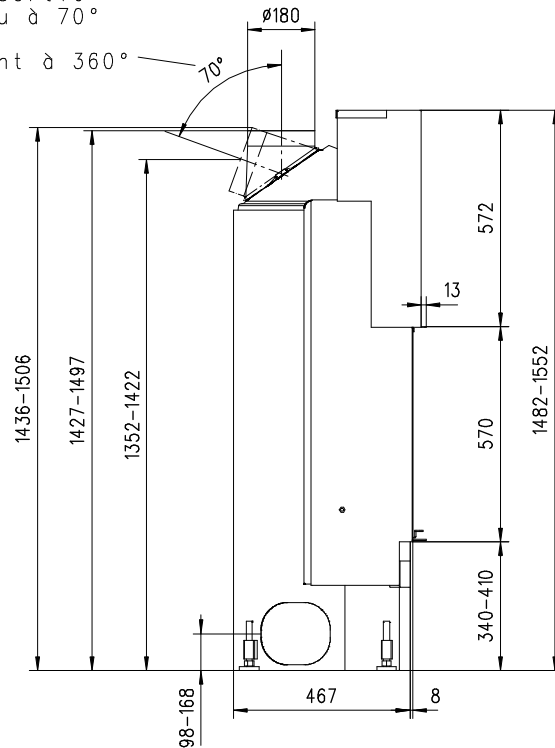

# MARS 510 HK Gen.3

Flach

Massblatt/ *Fiche de mesures*

1:20

Juni 2009  
44\204\001B

Frontansicht  
Vue de face

Rauchrohrstützen  
senkrecht oder  
70° montierbar.

Rauchfang-Kuppel  
360° drehbar.

Buse d'évacuation  
des fumées sortie  
verticale ou à 70°

Dôme pivotant à 360°

Seitenansicht  
Vue de côté

Aufsicht Austauschger  
Echangeur

Grundriss Feuerstelle  
Coupe sur foyer

Alle Masse in mm ! Massänderungen vorbehalten / *Dimensions en mm ! Sous réserve de modifications*

# MARS 570 HK Gen.3

Flach

Massblatt/ *Fiche de mesures*

1:20

Juni 2009  
44\208\001B

Frontansicht  
Vue de face

Rauchrohrstützen  
senkrecht oder  
70° montierbar.

Rauchfang-Kuppel  
360° drehbar.

Buse d'évacuation  
des fumées sortie  
verticale ou à 70°

Dôme pivotant à 360°

Seitenansicht  
Vue de côté

Aufsicht Austauscher  
Echangeur

Grundriss Feuerstelle  
Coupe sur foyer

Alle Masse in mm ! Massänderungen vorbehalten / *Dimensions en mm ! Sous réserve de modifications*