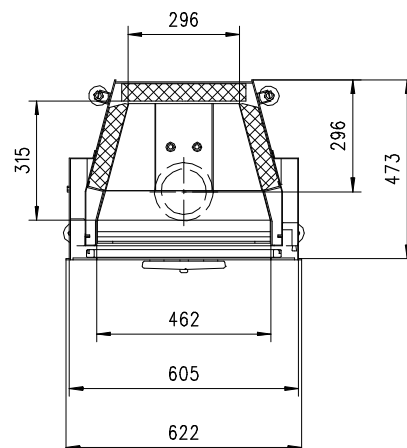

# MARS 510 HK Gen.3

Flach

Massblatt/ *Fiche de mesures*

1:20

Juni 2009  
44\204\001B

Frontansicht  
Vue de face

Rauchrohrstützen  
senkrecht oder  
70° montierbar.

Rauchfang-Kuppel  
360° drehbar.

Buse d'évacuation  
des fumées sortie  
verticale ou à 70°

Dôme pivotant à 360°

Seitenansicht  
Vue de côté

Aufsicht Austauschger  
Echangeur

Grundriss Feuerstelle  
Coupe sur foyer

Alle Masse in mm ! Massänderungen vorbehalten / *Dimensions en mm ! Sous réserve de modifications*

# MARS 570 HK Gen.3

Flach

Massblatt/ *Fiche de mesures*

1:20

Juni 2009  
44\208\001B

Frontansicht  
Vue de face

Rauchrohrstützen  
senkrecht oder  
70° montierbar.

Rauchfang-Kuppel  
360° drehbar.

Buse d'évacuation  
des fumées sortie  
verticale ou à 70°

Dôme pivotant à 360°

Seitenansicht  
Vue de côté

Aufsicht Austauscher  
Echangeur

Grundriss Feuerstelle  
Coupe sur foyer

Alle Masse in mm ! Massänderungen vorbehalten / *Dimensions en mm ! Sous réserve de modifications*