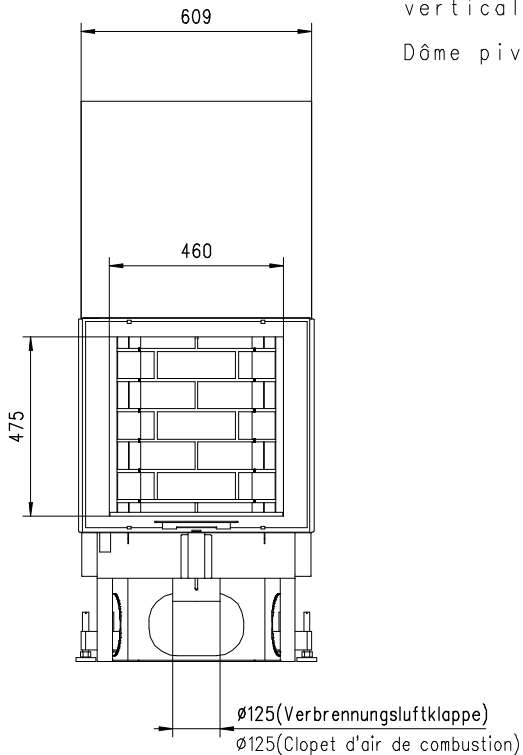

# MARS 510 HK Gen.3

Flach

Massblatt/ *Fiche de mesures*

1:20

Juni 2009  
44\204\001B

Frontansicht  
Vue de face

Rauchrohrstützen  
senkrecht oder  
70° montierbar.

Rauchfang-Kuppel  
360° drehbar.

Buse d'évacuation  
des fumées sortie  
verticale ou à 70°

Dôme pivotant à 360°

Seitenansicht  
Vue de côté

Aufsicht Austauschger  
Echangeur

Grundriss Feuerstelle  
Coupe sur foyer

Alle Masse in mm ! Massänderungen vorbehalten / *Dimensions en mm ! Sous réserve de modifications*

# MARS 570 HK Gen.3

Flach

Massblatt/ *Fiche de mesures*

1:20

Juni 2009  
44\208\001B

Frontansicht  
Vue de face

Rauchrohrstützen  
senkrecht oder  
70° montierbar.

Rauchfang-Kuppel  
360° drehbar.

Buse d'évacuation  
des fumées sortie  
verticale ou à 70°

Dôme pivotant à 360°

Seitenansicht  
Vue de côté

Aufsicht Austauscher  
Echangeur

Grundriss Feuerstelle  
Coupe sur foyer

Alle Masse in mm ! Massänderungen vorbehalten / *Dimensions en mm ! Sous réserve de modifications*