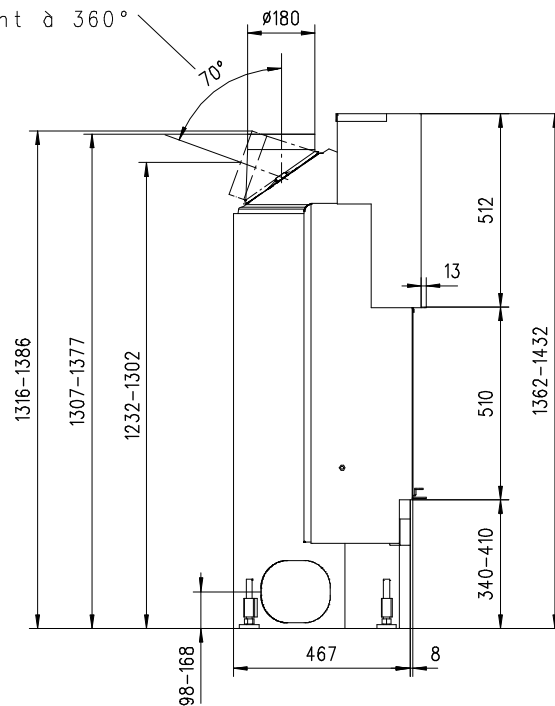

# MARS 510 HK Gen.3

Flach

Massblatt/ *Fiche de mesures*

1:20

Juni 2009  
44\204\001B

Frontansicht  
Vue de face

Rauchrohrstützen  
senkrecht oder  
70° montierbar.

Rauchfang-Kuppel  
360° drehbar.

Buse d'évacuation  
des fumées sortie  
verticale ou à 70°

Dôme pivotant à 360°

Seitenansicht  
Vue de côté

Aufsicht Austauschger  
Echangeur

Grundriss Feuerstelle  
Coupe sur foyer

Alle Masse in mm ! Massänderungen vorbehalten / *Dimensions en mm ! Sous réserve de modifications*

# MARS 570 HK Gen.3

Flach

Massblatt/ *Fiche de mesures*

1:20

Juni 2009  
44\208\001B

Frontansicht  
Vue de face

Rauchrohrstützen  
senkrecht oder  
70° montierbar.

Rauchfang-Kuppel  
360° drehbar.

Buse d'évacuation  
des fumées sortie  
verticale ou à 70°

Dôme pivotant à 360°

Seitenansicht  
Vue de côté

Aufsicht Austauscher  
Echangeur

Grundriss Feuerstelle  
Coupe sur foyer

Alle Masse in mm ! Massänderungen vorbehalten / *Dimensions en mm ! Sous réserve de modifications*