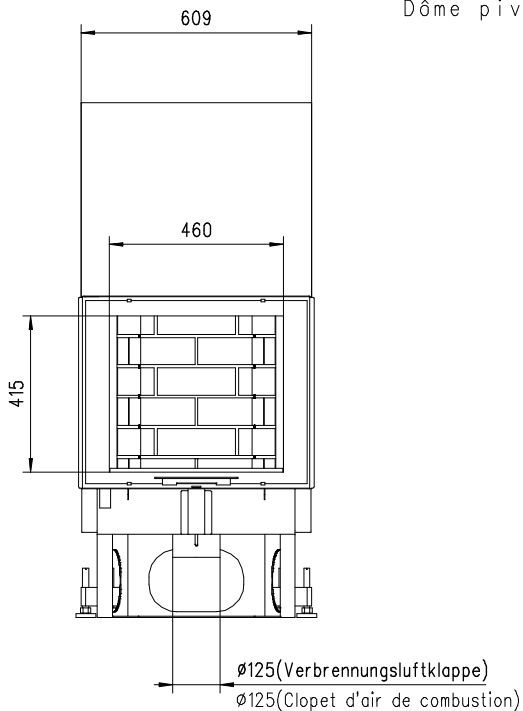

# MARS 510 HK Gen.3

Flach

Massblatt/ *Fiche de mesures*

1:20

Juni 2009  
44\204\001B

Frontansicht  
Vue de face

Rauchrohrstützen  
senkrecht oder  
70° montierbar.

Rauchfang-Kuppel  
360° drehbar.

Buse d'évacuation  
des fumées sortie  
verticale ou à 70°

Dôme pivotant à 360°

Seitenansicht  
Vue de côté

Aufsicht Austauschger  
Echangeur

Grundriss Feuerstelle  
Coupe sur foyer

Alle Masse in mm ! Massänderungen vorbehalten / *Dimensions en mm ! Sous réserve de modifications*

# MARS 570 HK Gen.3

Flach

Massblatt/ *Fiche de mesures*

1:20

Juni 2009  
44\208\001B

Frontansicht  
Vue de face

Rauchrohrstützen  
senkrecht oder  
70° montierbar.

Rauchfang-Kuppel  
360° drehbar.

Buse d'évacuation  
des fumées sortie  
verticale ou à 70°

Dôme pivotant à 360°

Seitenansicht  
Vue de côté

Aufsicht Austauscher  
Echangeur

Grundriss Feuerstelle  
Coupe sur foyer

Alle Masse in mm ! Massänderungen vorbehalten / *Dimensions en mm ! Sous réserve de modifications*