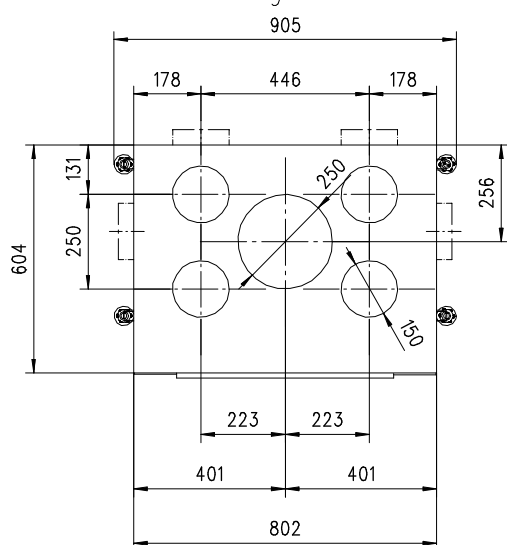

LUMO FRONT S Gen.3

Massblatt/ *Fiche de mesures*

1:20

März 2009
42/100/001D

Frontansicht

Vue de face

Seitenansicht

Vue de côté

Aufsicht Austauscher

Echangeur

Grundriss Feuerstelle

Coupe sur foyer

1) Eintritt Verbrennungsluft/
Entrée air combustion

2) Eintritt Konvektionsluft/
Entrée air convection

Alle Masse in mm ! Massänderungen vorbehalten / *Dimensions en mm ! Sous réserve de modifications*