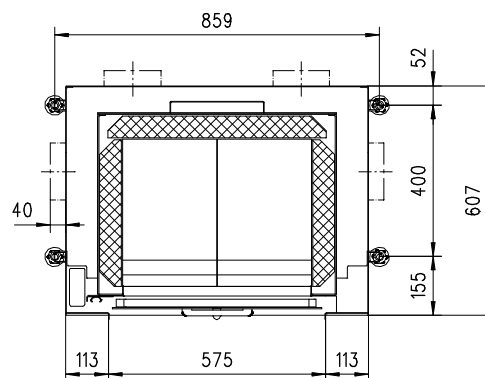

Coupe sur foyer