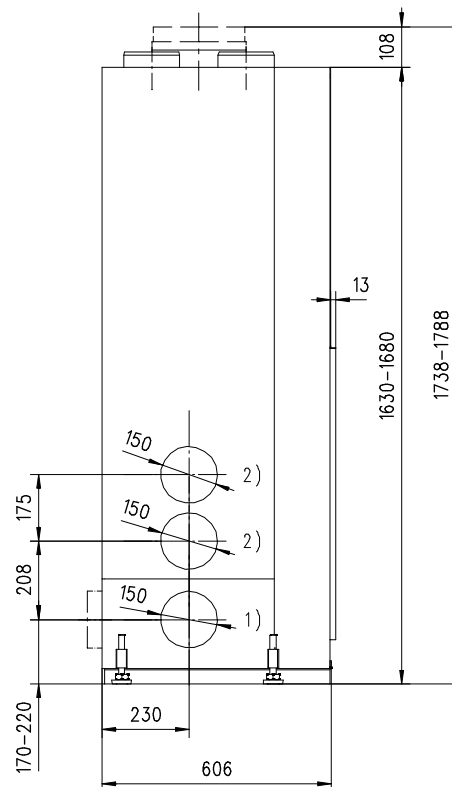

LUMO FRONT S Gen.3

Massblatt/ *Fiche de mesures*

1:20

März 2009
42/100/001D

Frontansicht

Vue de face

Seitenansicht

Vue de côté

Aufsicht Austauscher

Echangeur

Grundriss Feuerstelle

Coupe sur foyer

1) Eintritt Verbrennungsluft/
Entrée air combustion

2) Eintritt Konvektionsluft/
Entrée air convection

Alle Masse in mm ! Massänderungen vorbehalten / *Dimensions en mm ! Sous réserve de modifications*