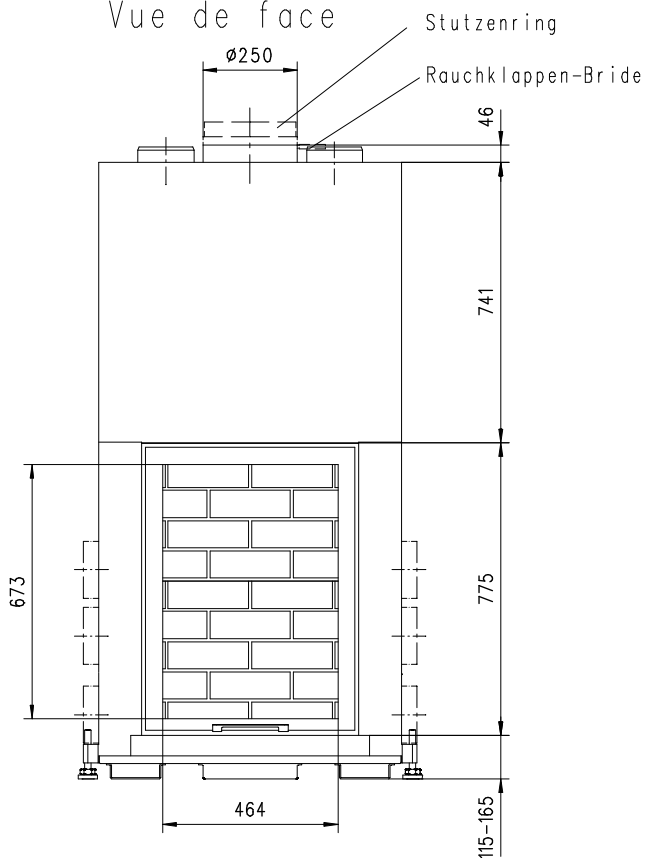

LUMO FRONT S Gen.3

Massblatt/ *Fiche de mesures*

1:20

März 2009
42/100/001D

Frontansicht

Vue de face

Seitenansicht

Vue de côté

Aufsicht Austauscher

Echangeur

Grundriss Feuerstelle

Coupe sur foyer

1) Eintritt Verbrennungsluft/
Entrée air combustion

2) Eintritt Konvektionsluft/
Entrée air convection

Alle Masse in mm ! Massänderungen vorbehalten / *Dimensions en mm ! Sous réserve de modifications*