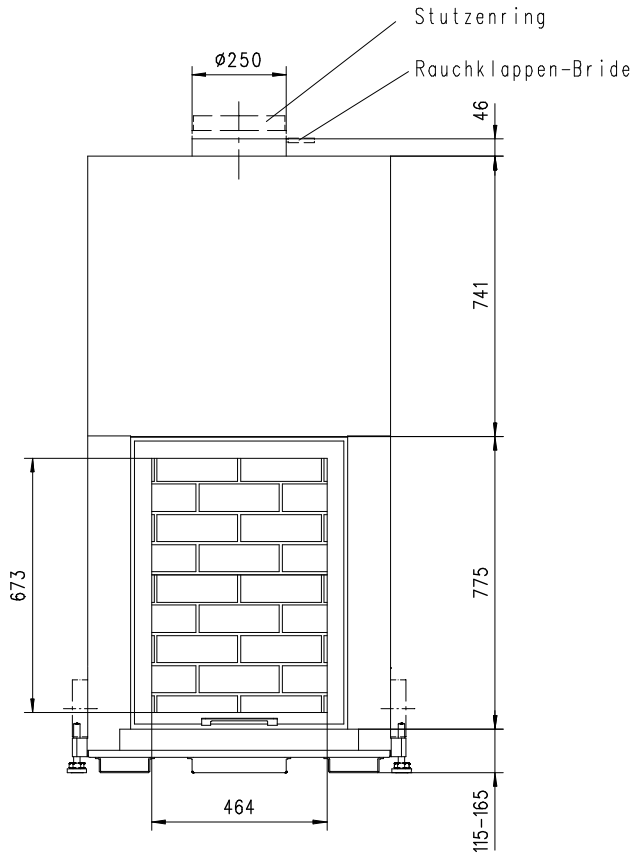

LUMO FRONT K Gen.3

Massblatt/ *Fiche de mesures*

1:20

Feb 2009
42/100/005A

Frontansicht
Vue de face

Seitenansicht
Vue de côté

Aufsicht Austauscher
Echangeur

Grundriss Feuerstelle
Coupe sur foyer