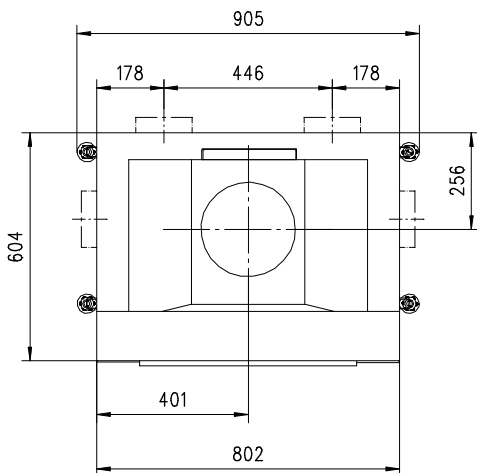

LUMO FRONT K Gen.3

Massblatt/ *Fiche de mesures*

1:20

Feb 2009
42/100/005A

Frontansicht
Vue de face

Seitenansicht
Vue de côté

Aufsicht Austauscher
Echangeur

Grundriss Feuerstelle
Coupe sur foyer