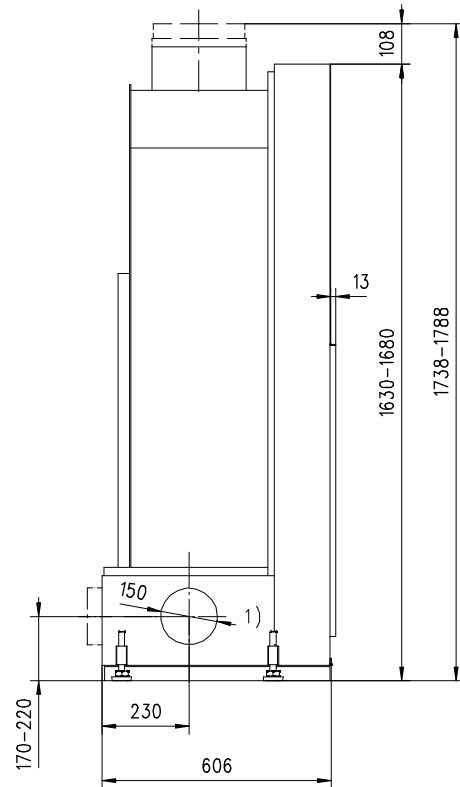

LUMO FRONT K Gen.3

Massblatt/ *Fiche de mesures*

1:20

Feb 2009
42/100/005A

Frontansicht
Vue de face

Seitenansicht
Vue de côté

Aufsicht Austauscher
Echangeur

Grundriss Feuerstelle
Coupe sur foyer

1) Eintritt Verbrennungsluft/
Entrée air combustion

Alle Masse in mm ! Massänderungen vorbehalten / *Dimensions en mm ! Sous réserve de modifications*