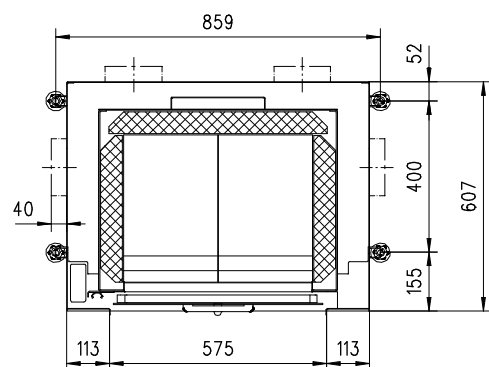

LUMO FRONT K Gen.3

Massblatt/ *Fiche de mesures*

1:20

Feb 2009
42/100/005A

Frontansicht
Vue de face

Seitenansicht
Vue de côté

Aufsicht Austauscher
Echangeur

Grundriss Feuerstelle
Coupe sur foyer