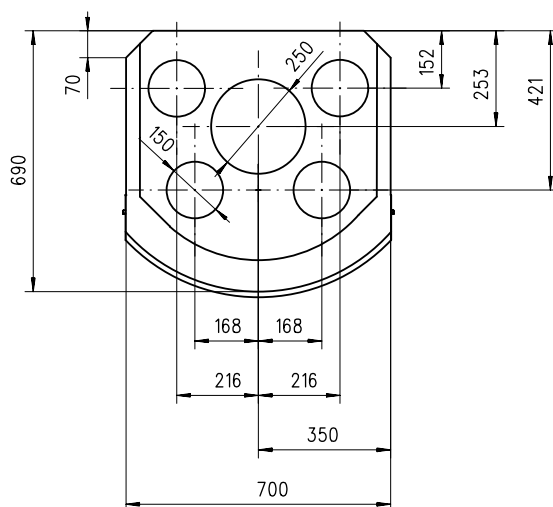

Kyros 700 V/S (K) Rund

Massblatt *Fiche de mesures*

1:20

Juli 2003
51/123/001B

Frontansicht

Seitenansicht

Aufsicht Austauscher
Echangeur

Grundriss Feuerstelle
Coupe sur foyer

Alle Masse in mm ! Massänderungen vorbehalten / Dimensions en mm ! Sous r serve de modifications

ruegg®

Die Chemin e-Familie