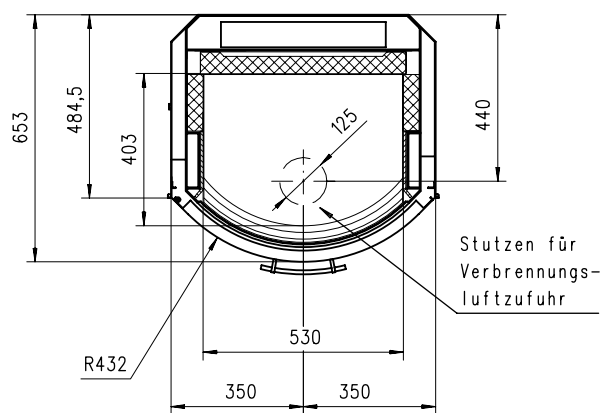

Kyros 700 V/S (K) Rund

Massblatt *Fiche de mesures*

1:20

Juli 2003
51/123/001B

Frontansicht

Seitenansicht

Aufsicht Austauscher
Echangeur

Grundriss Feuerstelle
Coupe sur foyer

Alle Masse in mm ! Massänderungen vorbehalten / Dimensions en mm ! Sous r serve de modifications

ruegg®

Die Chemin e-Familie