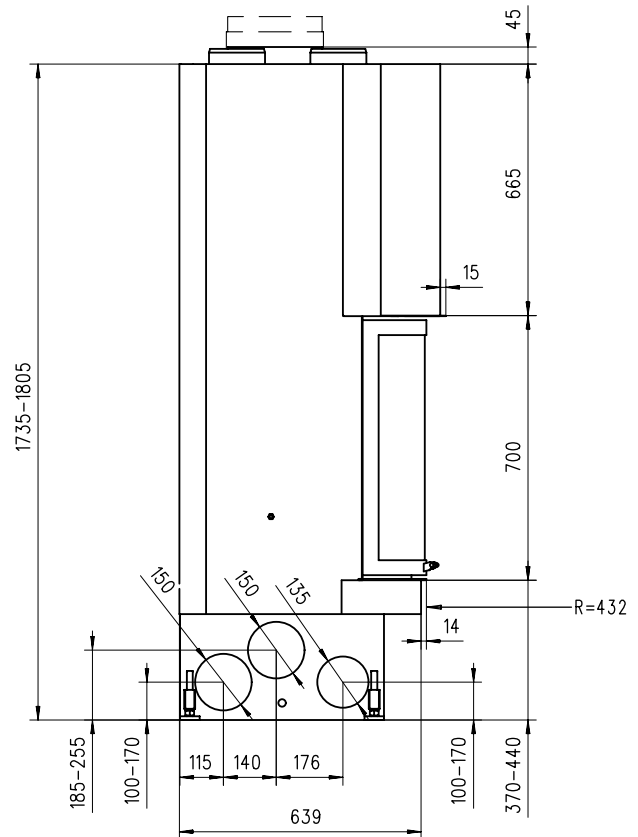

Kyros 700 V/S (K) Rund

Massblatt *Fiche de mesures*

1:20

Juli 2003
51/123/001B

Frontansicht

Seitenansicht

Aufsicht Austauscher
Echangeur

Grundriss Feuerstelle
Coupe sur foyer

Alle Masse in mm ! Massänderungen vorbehalten / Dimensions en mm ! Sous r serve de modifications

ruegg®

Die Chemin e-Familie