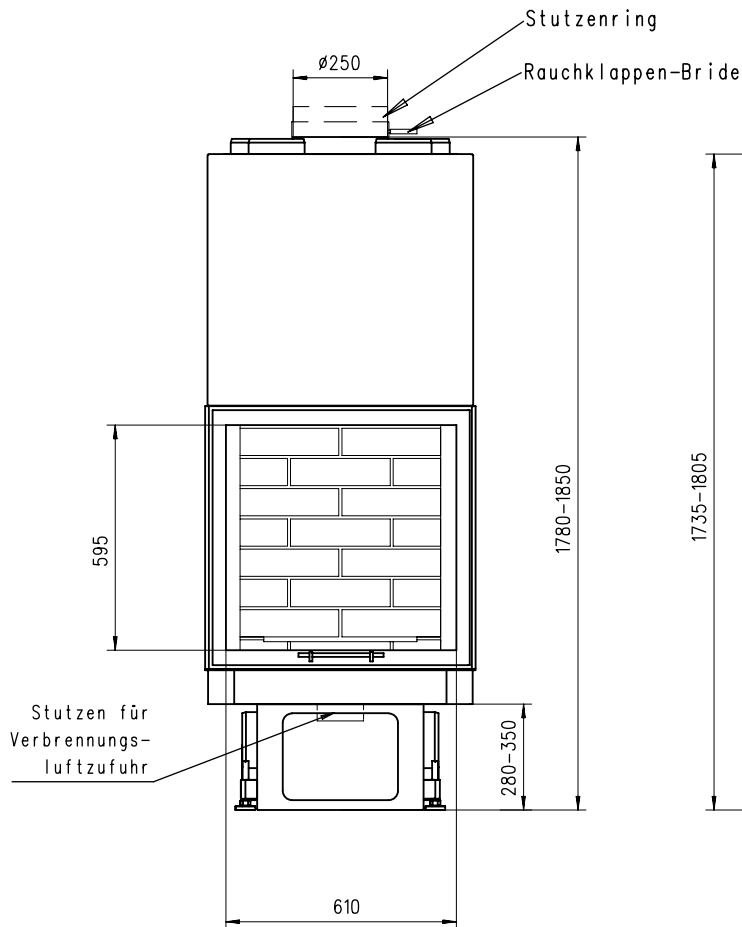

Kyros 700 V/S (K) Rund

Massblatt *Fiche de mesures*

1:20

Juli 2003
51/123/001B

Frontansicht

Seitenansicht

Aufsicht Austauscher
Echangeur

Grundriss Feuerstelle
Coupe sur foyer

Alle Masse in mm ! Massänderungen vorbehalten / Dimensions en mm ! Sous r serve de modifications

ruegg®

Die Chemin e-Familie