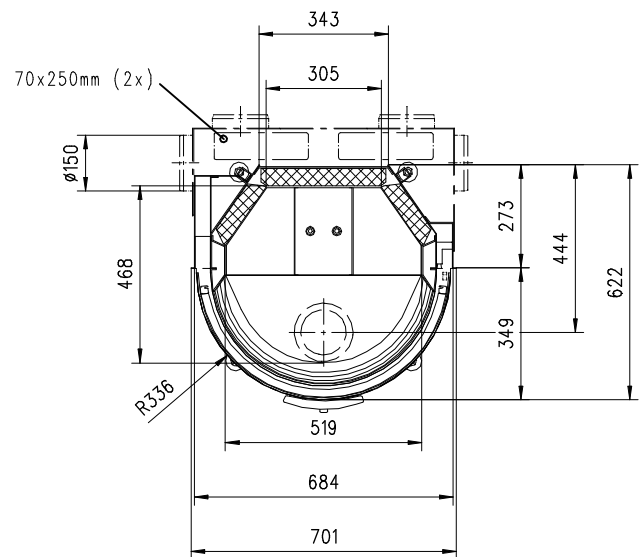

JUPITER 570 HK 180°-rund Gen.2

Massblatt/ Fiche de mesures

1:20

Okt 2010
45\220\001B

Frontansicht
Vue de face

Rauchrohrstützen
senkrecht oder
70° montierbar.

Rauchfang-Kuppel
360° drehbar.

Buse d'évacuation
des fumées sortie
verticale ou à 70°

Dôme pivotant à 360°

Seitenansicht
Vue de côté

Aufsicht Austauscher
Echangeur

Grundriss Feuerstelle
Coupe sur foyer

Alle Masse in mm ! Massänderungen vorbehalten / Dimensions en mm ! Sous réserve de modifications