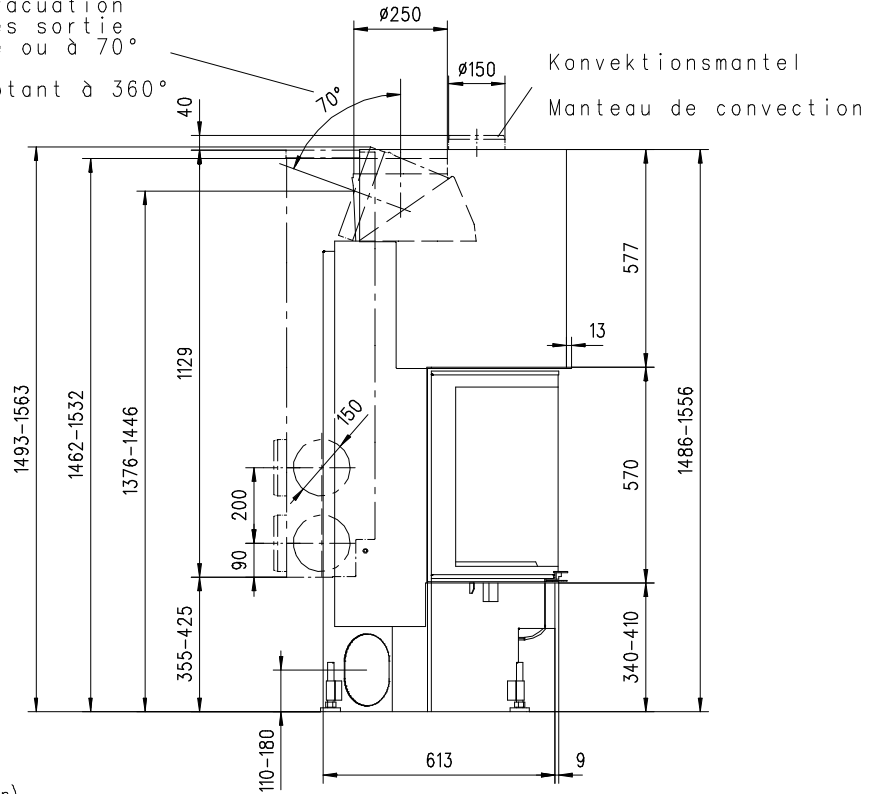

JUPITER 570 HK 180°-rund Gen.2

Massblatt/ Fiche de mesures

1:20

Okt 2010
45\220\001B

Frontansicht
Vue de face

Rauchrohrstützen
senkrecht oder
70° montierbar.

Rauchfang-Kuppel
360° drehbar.

Buse d'évacuation
des fumées sortie
verticale ou à 70°

Dôme pivotant à 360°

Seitenansicht
Vue de côté

Aufsicht Austauscher
Echangeur

Grundriss Feuerstelle
Coupe sur foyer

Alle Masse in mm ! Massänderungen vorbehalten / Dimensions en mm ! Sous réserve de modifications