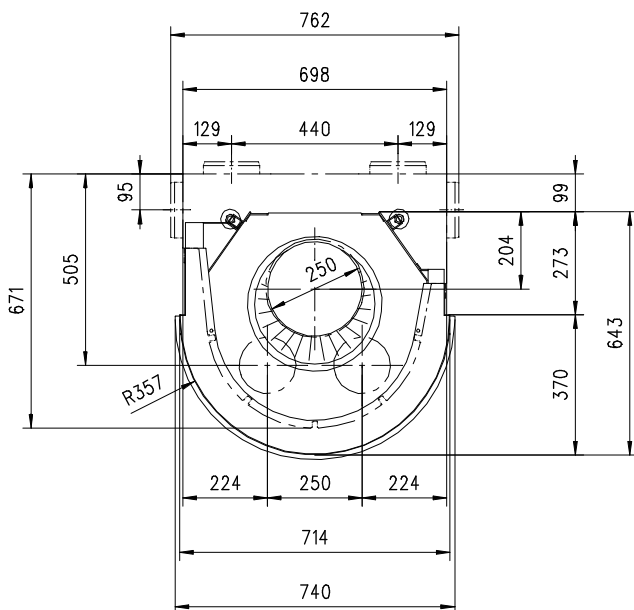

JUPITER 570 HK 180°-rund Gen.2

Massblatt/ Fiche de mesures

1:20

Okt 2010
45\220\001B

Frontansicht
Vue de face

Rauchrohrstützen
senkrecht oder
70° montierbar.

Rauchfang-Kuppel
360° drehbar.

Buse d'évacuation
des fumées sortie
verticale ou à 70°

Dôme pivotant à 360°

Seitenansicht
Vue de côté

Aufsicht Austauscher
Echangeur

Grundriss Feuerstelle
Coupe sur foyer

Alle Masse in mm ! Massänderungen vorbehalten / Dimensions en mm ! Sous réserve de modifications