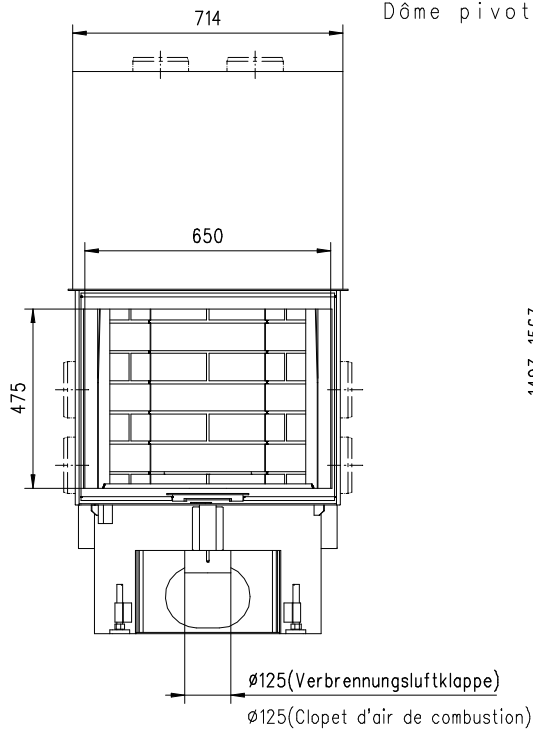

JUPITER 570 HK 180°-rund Gen.2

Massblatt/ Fiche de mesures

1:20

Okt 2010
45\220\001B

Frontansicht
Vue de face

Rauchrohrstützen
senkrecht oder
70° montierbar.

Rauchfang-Kuppel
360° drehbar.

Buse d'évacuation
des fumées sortie
verticale ou à 70°

Dôme pivotant à 360°

Seitenansicht
Vue de côté

Aufsicht Austauscher
Echangeur

Grundriss Feuerstelle
Coupe sur foyer

Alle Masse in mm ! Massänderungen vorbehalten / Dimensions en mm ! Sous réserve de modifications