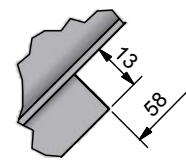

Frontansicht / Vue de face

Seitenansicht / Vue de coté

Aufsicht / Vue de haut

Grundriss Feuerstelle / Coupe sur foyer

A (1:2)

B (1:2)

C (1:2)

D (1:2)

Projektionsmethode Zeichnungs Nr.

2010-02620

Revision

-