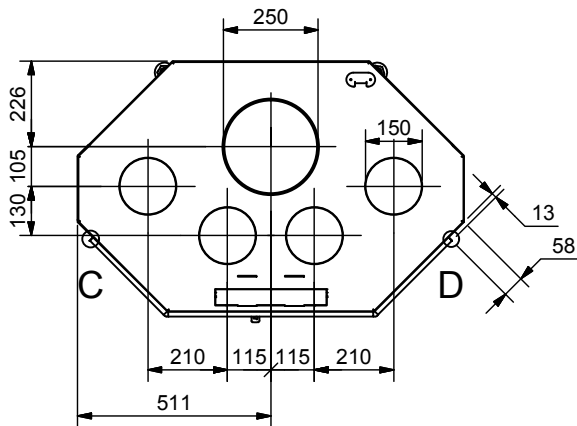

Frontansicht / Vue de face

Seitenansicht / Vue de coté

Aufsicht / Vue de haut

Grundriss Feuerstelle / Coupe sur foyer

A (1:2)

B (1:2)

C (1:2)

D (1:2)

Projektionsmethode Zeichnungs Nr.

2010-02620

Revision

-