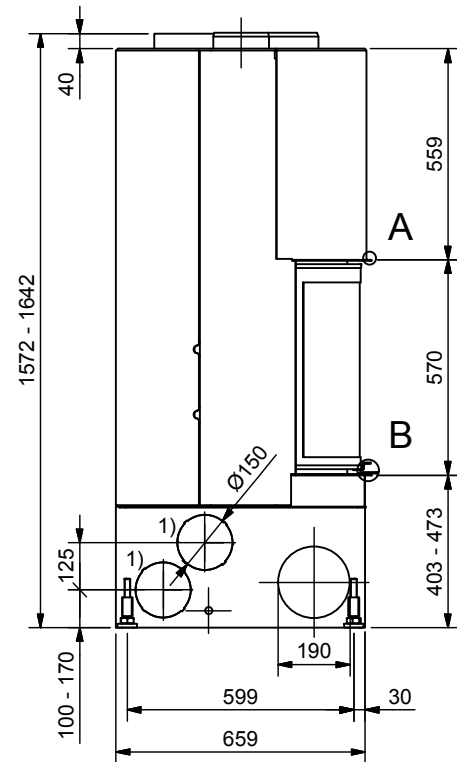

Frontansicht / Vue de face

Seitenansicht / Vue de coté

Aufsicht / Vue de haut

Grundriss Feuerstelle / Coupe sur foyer

A (1:2)

B (1:2)

C (1:2)

D (1:2)

1) Konvektionsluft / Air convection

2) Verbrennungsluft / Air de combustion

Gerätetyp **PRISMA V/S Gen. 6**

Massblatt STANDARD
Fiche de mesures STANDARD

Artikel Nr. 11.08.00003D

Status PROVISORISCH

Gezeichnet row 07.09.2010

Projektionsmethode Zeichnungs Nr.

2010-02620

Revision

-