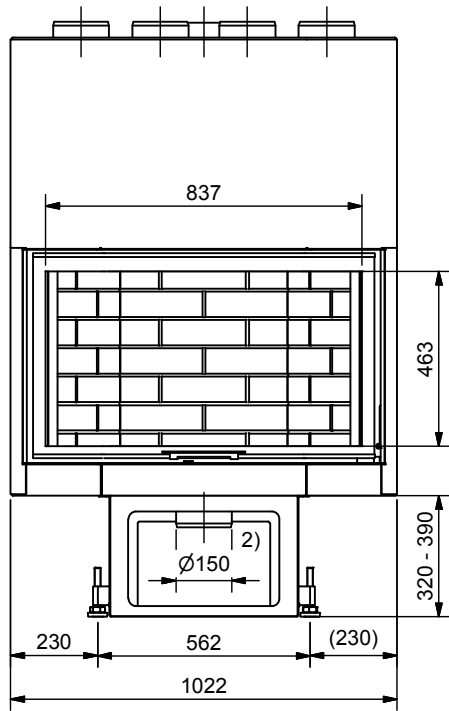

Frontansicht / Vue de face

Seitenansicht / Vue de coté

Aufsicht / Vue de haut

Grundriss Feuerstelle / Coupe sur foyer

A (1:2)

B (1:2)

C (1:2)

D (1:2)

Projektionsmethode Zeichnungs Nr.

2010-02620

Revision

-