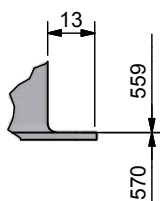

Frontansicht / Vue de face

Seitenansicht / Vue de coté

Aufsicht / Vue de haut

Grundriss Feuerstelle / Coupe sur foyer

A (1:2)

B (1:2)

C (1:2)

D (1:2)

Projektionsmethode Zeichnungs Nr.

2010-02620

Revision

-