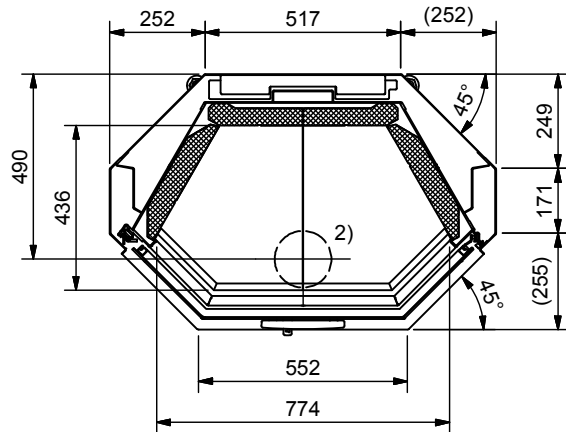

Frontansicht / Vue de face

Seitenansicht / Vue de coté

Aufsicht / Vue de haut

Grundriss Feuerstelle / Coupe sur foyer

A (1:2)

B (1:2)

C (1:2)

D (1:2)

Projektionsmethode Zeichnungs Nr.

2010-02620

Revision

-