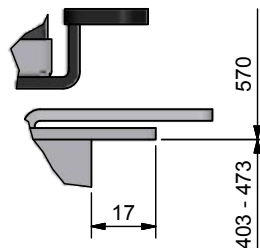

Frontansicht / Vue de face

Seitenansicht / Vue de coté

Aufsicht / Vue de haut

Grundriss Feuerstelle / Coupe sur foyer

A (1:2)

B (1:2)

C (1:2)

D (1:2)

1) Konvektionsluft / Air convection

2) Verbrennungsluft / Air de combustion

Gerätetyp **PRISMA V/S Gen. 6**

Massblatt STANDARD
Fiche de mesures STANDARD

Artikel Nr. 11.08.00003D

Status PROVISORISCH

Gezeichnet row 07.09.2010

Projektionsmethode Zeichnungs Nr.

2010-02620

Revision

-