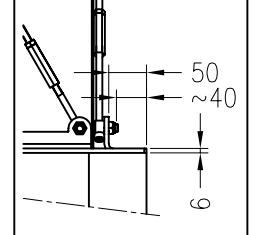

Brennzelle Premium V-2L-80h

hochschiebbar

Stand: 03/2017

Seitenansicht von rechts
M~1:20

Vorderansicht
M~1:20

Seitenansicht von links
M~1:20

Horizontalschnitt
M~1:10

Detail X