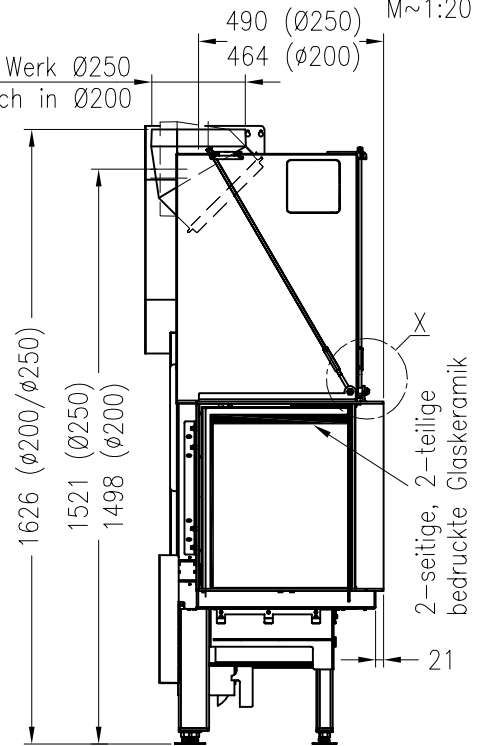

Brennzelle Premium V-2L-80h

hochschiebbar

Stand: 03/2017

Seitenansicht von rechts
M~1:20

Vorderansicht
M~1:20

Seitenansicht von links
M~1:20

Horizontalschnitt
M~1:10

Detail X