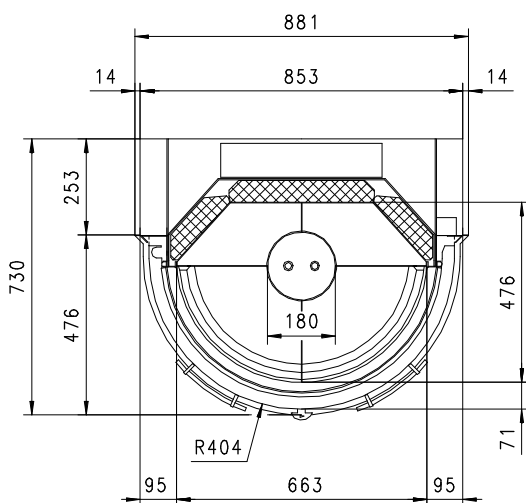

ORPHEUS 650 V/S

Massblatt/ Fiche de mesures 1:20

Sept 2005
39/100/001C

Frontansicht
Vue de face

Seitenansicht
Vue de côté

Grundriss
Feuerstelle
Coupe sur foyer

Aufsicht
Austauscher
Echangeur

Alle Masse in mm ! Massänderungen vorbehalten / Dimensions en mm ! Sous réserve de modifications