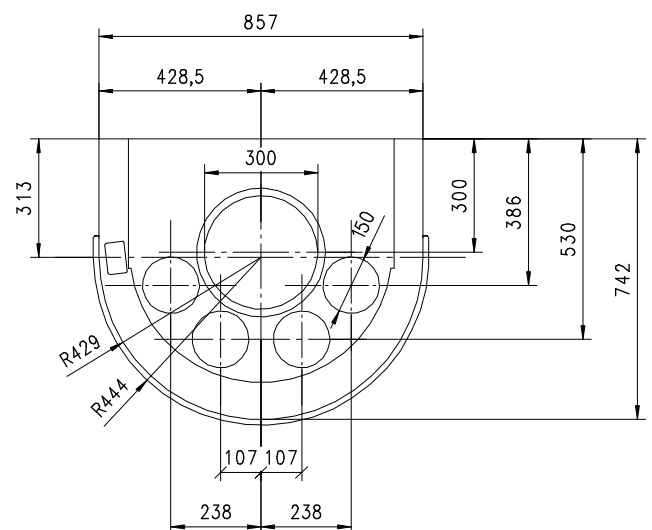

ORPHEUS 650 V/S

Massblatt/ Fiche de mesures 1:20

Sept 2005
39/100/001C

Frontansicht
Vue de face

Seitenansicht
Vue de côté

Grundriss
Feuerstelle
Coupe sur foyer

Aufsicht
Austauscher
Echangeur

Alle Masse in mm ! Massänderungen vorbehalten / Dimensions en mm ! Sous réserve de modifications