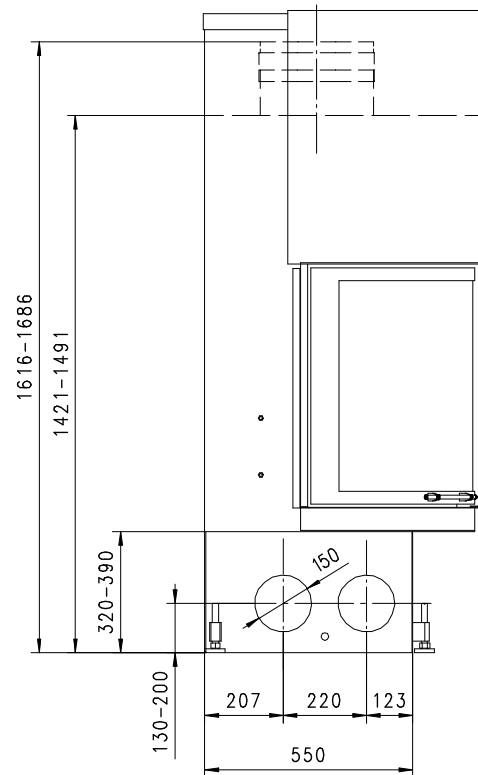

ORPHEUS 650 V/S

Massblatt/ Fiche de mesures 1:20

Sept 2005
39/100/001C

Frontansicht
Vue de face

Seitenansicht
Vue de côté

Grundriss
Feuerstelle
Coupe sur foyer

Aufsicht
Austauscher
Echangeur

Alle Masse in mm ! Massänderungen vorbehalten / Dimensions en mm ! Sous réserve de modifications