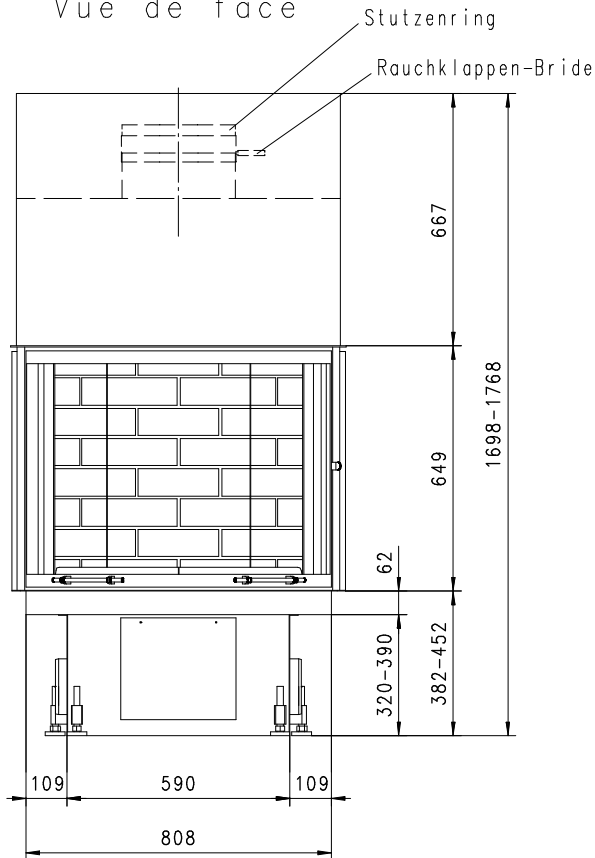

ORPHEUS 650 V/S

Massblatt/ Fiche de mesures 1:20

Sept 2005
39/100/001C

Frontansicht
Vue de face

Seitenansicht
Vue de côté

Grundriss
Feuerstelle
Coupe sur foyer

Aufsicht
Austauscher
Echangeur

Alle Masse in mm ! Massänderungen vorbehalten / Dimensions en mm ! Sous réserve de modifications